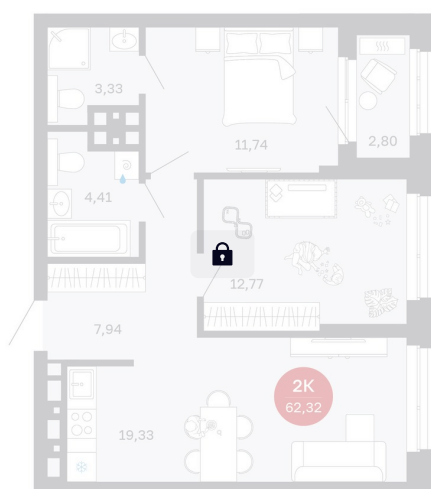

Номер: 230/C1

2 комнатная 62.32 м²

Отсканируйте QR-код
и смотрите на сайте
balance-
development.ru

Цена по запросу

Предчистовая отделка

| | | | |
|--------|------------------|--------|-------|
| Проект | Сибирская калина | Корпус | Дом 1 |
| Этаж | 19 | Секция | 1 |
| Сдача | 2 кв. 2027 | | |

12.06.2026 20:44 (Мск)

Не является публичной офертой, цена может быть скорректирована.
Информация взята с сайта «balance-development.ru».

На генплане Дом 1

2 комнатная 62.32 м²

12.06.2026 20:44 (Мск)

Не является публичной офертой, цена может быть скорректирована.
Информация взята с сайта «balance-development.ru».