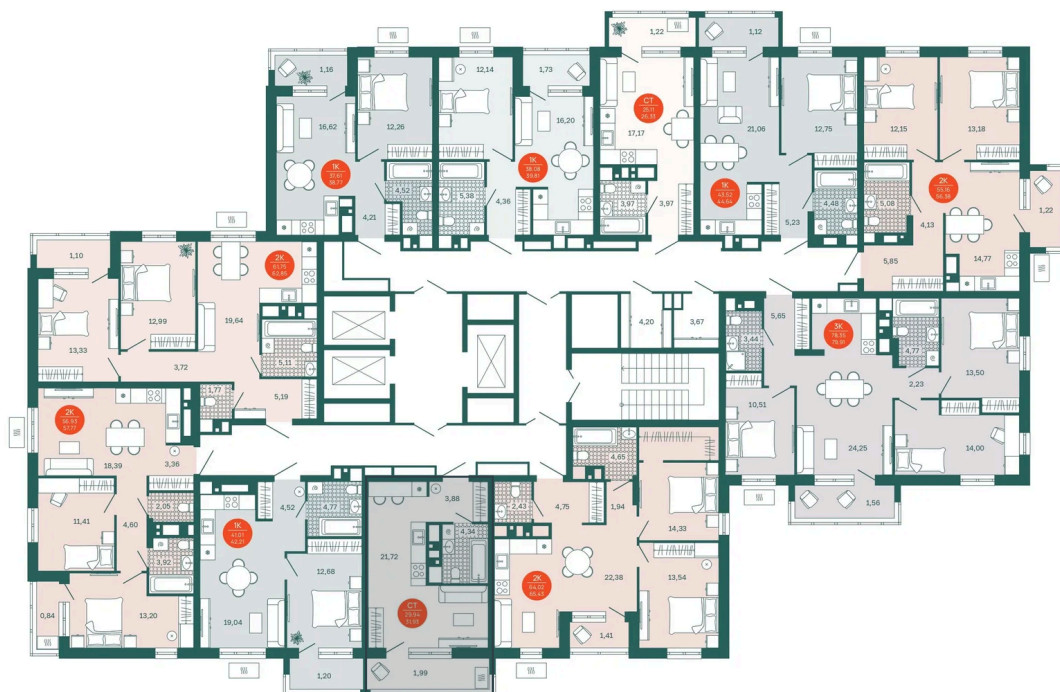

Номер: 250

Студия 36.59 м²

Отсканируйте QR-код
и смотрите на сайте
balance-
development.ru

~~7 055 000 руб.~~

7 055 000 руб.

В ипотеку от 35 858 руб.

Предчистовая отделка

Проект	Румянский	Корпус	1 очередь
Этаж	24	Секция	1
Сдача	Сдан		

12.06.2026 09:06 (Мск)

Не является публичной офертой, цена может быть скорректирована.
Информация взята с сайта «balance-development.ru».

На этаже 24

Студия 36.59 м²

12.06.2026 09:06 (Мск)

Не является публичной офертой, цена может быть скорректирована.
Информация взята с сайта «balance-development.ru».

На генплане 1 очередь

Студия 36.59 м²

12.06.2026 09:06 (Мск)

Не является публичной офертой, цена может быть скорректирована.
Информация взята с сайта «balance-development.ru».