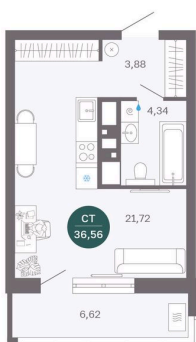

Номер: 250

Студия 36.59 м²

Отсканируйте QR-код
и смотрите на сайте
balance-
development.ru

~~7 055 000 руб.~~

7 055 000 руб.

В ипотеку от 35 858 руб.

Предчистовая отделка

Проект	Румянский	Корпус	1 очередь
Этаж	24	Секция	1
Сдача	Сдан		

12.06.2026 09:06 (Мск)

Не является публичной офертой, цена может быть скорректирована.
Информация взята с сайта «balance-development.ru».

На этаже 24

Студия 36.59 м²

12.06.2026 09:06 (Мск)

Не является публичной офертой, цена может быть скорректирована.
Информация взята с сайта «balance-development.ru».

На генплане 1 очередь

Студия 36.59 м²

12.06.2026 09:06 (Мск)

Не является публичной офертой, цена может быть скорректирована.
Информация взята с сайта «balance-development.ru».