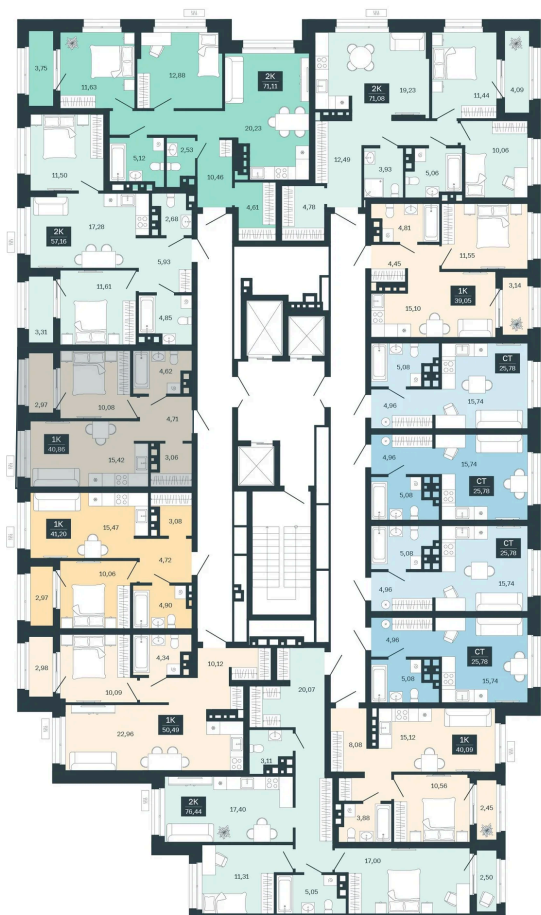

Номер: 210/С6

1 комнатная 40.86 м²

Отсканируйте QR-код
и смотрите на сайте
balance-
development.ru

~~6 610 000 руб.~~

6 610 000 руб.

В ипотеку от 27 002 руб.

Рассрочка без переплат до 31.03.2028

Предчистовая отделка

Проект	Сибирская калина	Корпус	Дом 4
Этаж	18	Секция	6
Сдача	1 кв. 2029		

12.06.2026 15:18 (Мск)

Не является публичной офертой, цена может быть скорректирована.
Информация взята с сайта «balance-development.ru».

На этаже 18

1 комнатная 40.86 м²

12.06.2026 15:18 (Мск)

Не является публичной офертой, цена может быть скорректирована.
Информация взята с сайта «balance-development.ru».

На генплане Дом 4

1 комнатная 40.86 м²