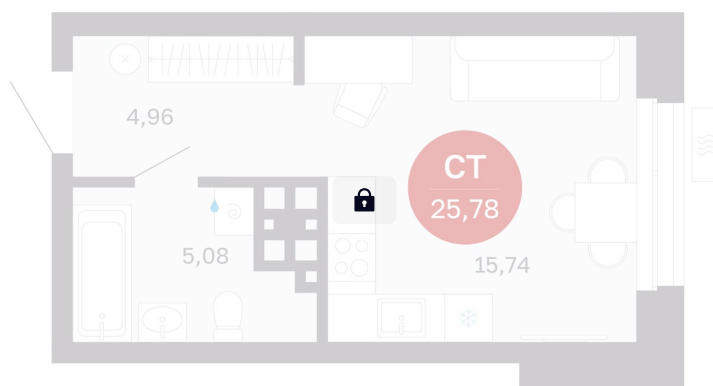

Номер: 139/С6

Студия 25.78 м²

Отсканируйте QR-код
и смотрите на сайте
balance-
development.ru

Цена по запросу

Предчистовая отделка

Проект	Сибирская калина	Корпус	Дом 4
Этаж	12	Секция	6
Сдача	1 кв. 2029		

12.06.2026 13:56 (Мск)

Не является публичной офертой, цена может быть скорректирована.
Информация взята с сайта «balance-development.ru».

На этаже 12

Студия 25.78 м²

12.06.2026 13:56 (Мск)

Не является публичной офертой, цена может быть скорректирована.
Информация взята с сайта «balance-development.ru».