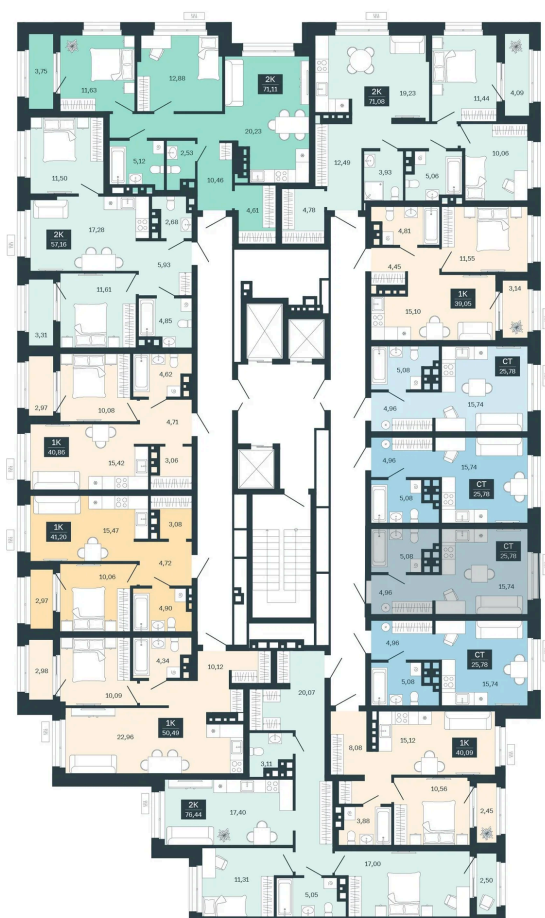

Номер: 139/С6

Студия 25.78 м²

Отсканируйте QR-код
и смотрите на сайте
balance-
development.ru

Цена по запросу

Предчистовая отделка

Проект	Сибирская калина	Корпус	Дом 4
Этаж	12	Секция	6
Сдача	1 кв. 2029		

12.06.2026 13:56 (Мск)

Не является публичной офертой, цена может быть скорректирована.
Информация взята с сайта «balance-development.ru».

На этаже 12

Студия 25.78 м²

12.06.2026 13:56 (Мск)

Не является публичной офертой, цена может быть скорректирована.
Информация взята с сайта «balance-development.ru».

На генплане Дом 4

Студия 25.78 м²

12.06.2026 13:56 (Мск)

Не является публичной офертой, цена может быть скорректирована.
Информация взята с сайта «balance-development.ru».