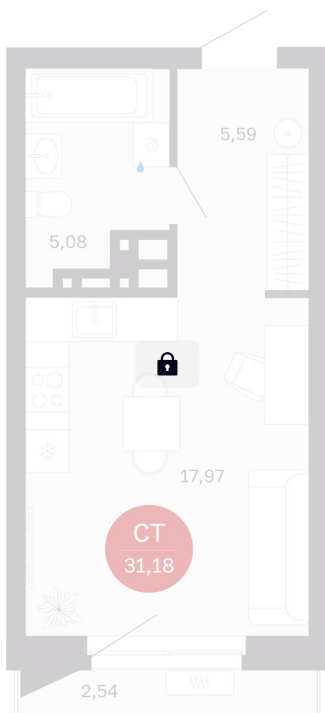

# Студия 28.64 м<sup>2</sup>

Отсканируйте QR-код  
и смотрите на сайте  
balance-  
development.ru

## 5 020 000 руб.

В ипотеку от 20 507 руб.

Предчистовая отделка

Проект	Сибирская калина	Корпус	Дом 3
Этаж	6	Секция	5
Сдача	1 кв. 2029		

12.06.2026 19:06 (Мск)

Не является публичной офертой, цена может быть скорректирована.  
Информация взята с сайта «balance-development.ru».

# На этаже 6

Студия 28.64 м<sup>2</sup>

12.06.2026 19:06 (Мск)

Не является публичной офертой, цена может быть скорректирована.  
Информация взята с сайта «balance-development.ru».