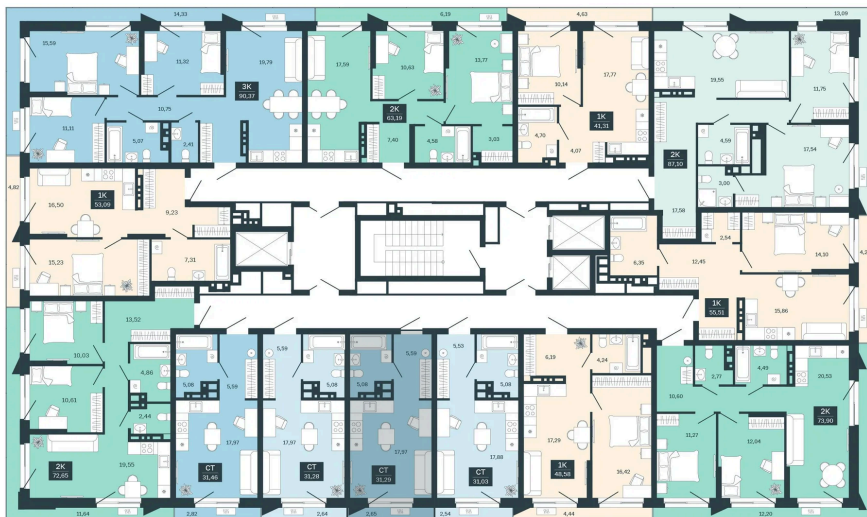

## 5 020 000 руб.

В ипотеку от 20 507 руб.

Предчистовая отделка

Проект	Сибирская калина	Корпус	Дом 3
Этаж	6	Секция	5
Сдача	1 кв. 2029		

12.06.2026 19:06 (Мск)

Не является публичной офертой, цена может быть скорректирована.  
Информация взята с сайта «balance-development.ru».

# На этаже 6

Студия 28.64 м<sup>2</sup>

12.06.2026 19:06 (Мск)

Не является публичной офертой, цена может быть скорректирована.  
Информация взята с сайта «balance-development.ru».

# На генплане Дом 3

Студия 28.64 м<sup>2</sup>

12.06.2026 19:06 (Мск)

Не является публичной офертой, цена может быть скорректирована.  
Информация взята с сайта «balance-development.ru».