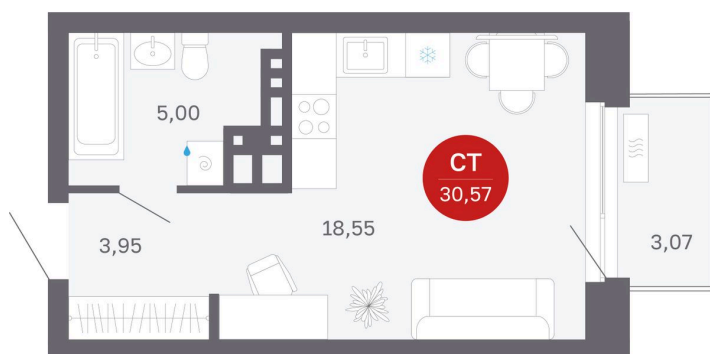

Номер: 265/С7

Студия 30.57 м²

Отсканируйте QR-код
и смотрите на сайте
balance-
development.ru

~~4 920 000 руб.~~

4 920 000 руб.

В ипотеку от 20 099 руб.

Предчистовая отделка

Проект	Сибирская калина	Корпус	Дом 4
Этаж	5	Секция	7
Сдача	1 кв. 2029		

12.06.2026 16:41 (Мск)

Не является публичной офертой, цена может быть скорректирована.
Информация взята с сайта «balance-development.ru».

На этаже 5

Студия 30.57 м²

12.06.2026 16:41 (Мск)

Не является публичной офертой, цена может быть скорректирована.
Информация взята с сайта «balance-development.ru».

На генплане Дом 4

Студия 30.57 м²

12.06.2026 16:41 (Мск)

Не является публичной офертой, цена может быть скорректирована.
Информация взята с сайта «balance-development.ru».