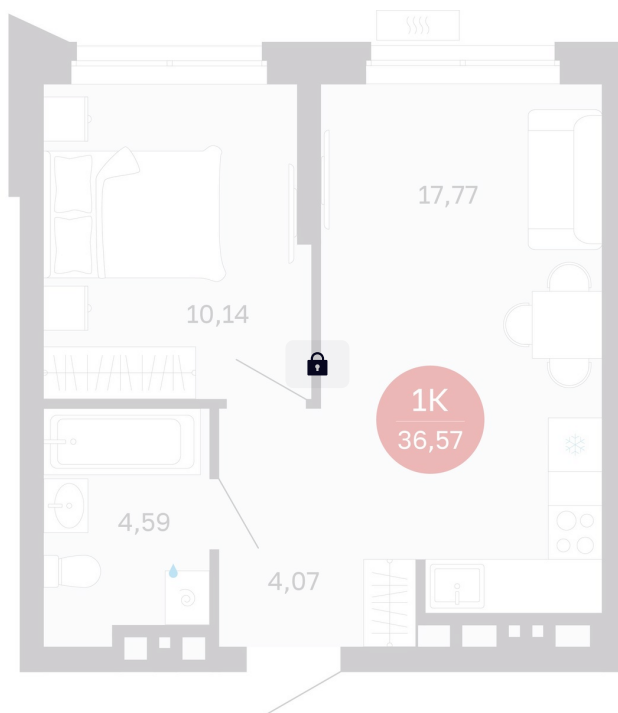

# 1 комнатная 36.57 м<sup>2</sup>

Отсканируйте QR-код  
и смотрите на сайте  
balance-  
development.ru

## Цена по запросу

Предчистовая отделка

Проект	Сибирская калина	Корпус	Дом 3
Этаж	20	Секция	5
Сдача	1 кв. 2029		

12.06.2026 16:34 (Мск)

Не является публичной офертой, цена может быть скорректирована.  
Информация взята с сайта «balance-development.ru».

# На этаже 20

1 комнатная 36.57 м<sup>2</sup>

12.06.2026 16:34 (Мск)

Не является публичной офертой, цена может быть скорректирована.  
Информация взята с сайта «balance-development.ru».