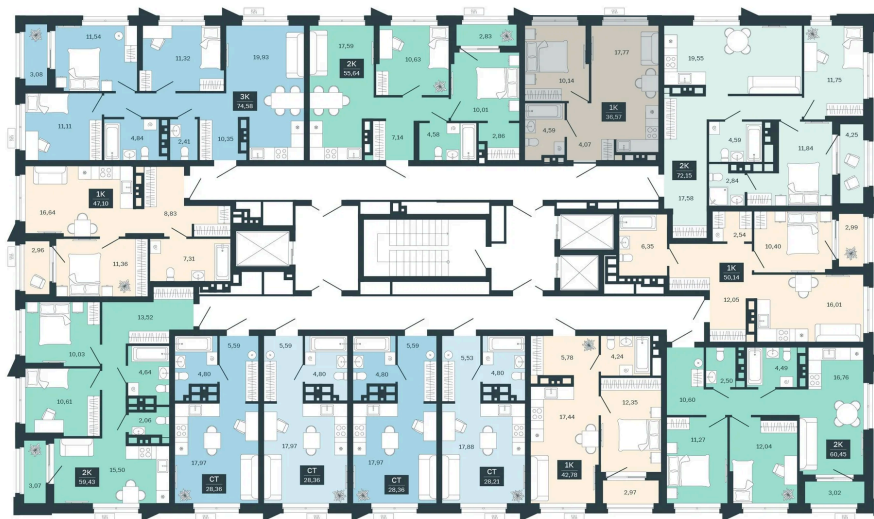

# 1 комнатная 36.57 м<sup>2</sup>

Отсканируйте QR-код  
и смотрите на сайте  
balance-  
development.ru

## Цена по запросу

Предчистовая отделка

Проект	Сибирская калина	Корпус	Дом 3
Этаж	20	Секция	5
Сдача	1 кв. 2029		

12.06.2026 16:34 (Мск)

Не является публичной офертой, цена может быть скорректирована.  
Информация взята с сайта «balance-development.ru».

# На этаже 20

1 комнатная 36.57 м<sup>2</sup>

12.06.2026 16:34 (Мск)

Не является публичной офертой, цена может быть скорректирована.  
Информация взята с сайта «balance-development.ru».

# На генплане Дом 3

1 комнатная 36.57 м<sup>2</sup>

12.06.2026 16:34 (Мск)

Не является публичной офертой, цена может быть скорректирована.  
Информация взята с сайта «balance-development.ru».