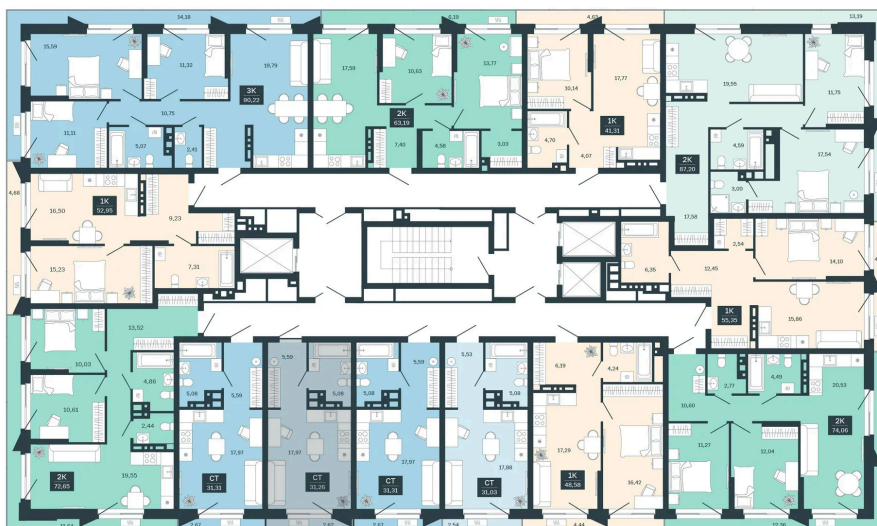

Номер: 115/C5

Студия 28.64 м²

Отсканируйте QR-код
и смотрите на сайте
balance-
development.ru

5 120 000 руб.

В ипотеку от 20 916 руб.

Предчистовая отделка

Проект	Сибирская калина	Корпус	Дом 3
Этаж	10	Секция	5
Сдача	1 кв. 2029		

12.06.2026 16:36 (Мск)

Не является публичной офертой, цена может быть скорректирована.
Информация взята с сайта «balance-development.ru».

На этаже 10

Студия 28.64 м²

12.06.2026 16:36 (Мск)

Не является публичной офертой, цена может быть скорректирована.
Информация взята с сайта «balance-development.ru».

На генплане Дом 3

Студия 28.64 м²

12.06.2026 16:36 (Мск)

Не является публичной офертой, цена может быть скорректирована.
Информация взята с сайта «balance-development.ru».