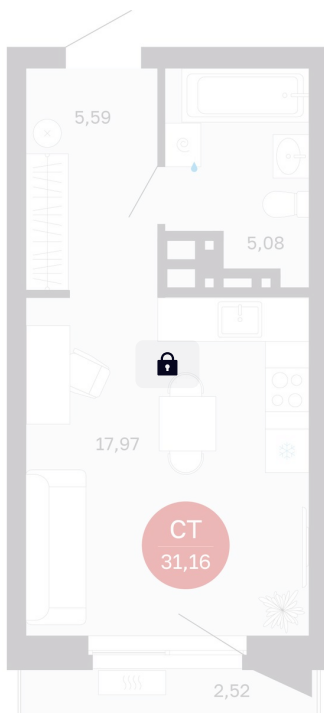

Номер: 115/C5

Студия 28.64 м²

Отсканируйте QR-код
и смотрите на сайте
balance-
development.ru

5 120 000 руб.

В ипотеку от 20 916 руб.

Предчистовая отделка

Проект	Сибирская калина	Корпус	Дом 3
Этаж	10	Секция	5
Сдача	1 кв. 2029		

12.06.2026 16:36 (Мск)

Не является публичной офертой, цена может быть скорректирована.
Информация взята с сайта «balance-development.ru».

На этаже 10

Студия 28.64 м²

12.06.2026 16:36 (Мск)

Не является публичной офертой, цена может быть скорректирована.
Информация взята с сайта «balance-development.ru».

На генплане Дом 3

Студия 28.64 м²

12.06.2026 16:36 (Мск)

Не является публичной офертой, цена может быть скорректирована.
Информация взята с сайта «balance-development.ru».