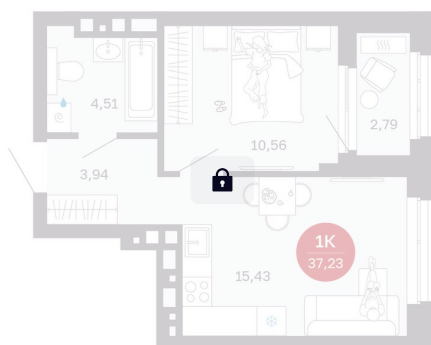

Номер: 232/С1

1 комнатная 37.23 м²

Отсканируйте QR-код
и смотрите на сайте
balance-
development.ru

Цена по запросу

Предчистовая отделка

Проект	Сибирская калина	Корпус	Дом 1
Этаж	19	Секция	1
Сдача	2 кв. 2027		

12.06.2026 16:35 (Мск)

Не является публичной офертой, цена может быть скорректирована.
Информация взята с сайта «balance-development.ru».

На генплане Дом 1

1 комнатная 37.23 м²

12.06.2026 16:35 (Мск)

Не является публичной офертой, цена может быть скорректирована.
Информация взята с сайта «balance-development.ru».