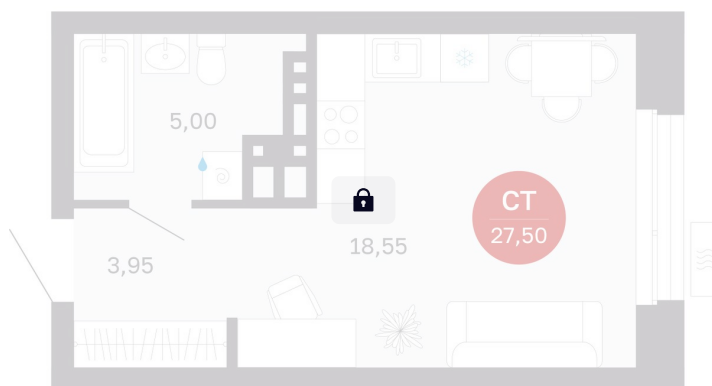

# Студия 27.5 м<sup>2</sup>

Отсканируйте QR-код  
и смотрите на сайте  
balance-  
development.ru

4 610 000 руб.

В ипотеку от 18 832 руб.

Предчистовая отделка

Проект	Сибирская калина	Корпус	Дом 4
Этаж	13	Секция	7
Сдача	1 кв. 2029		