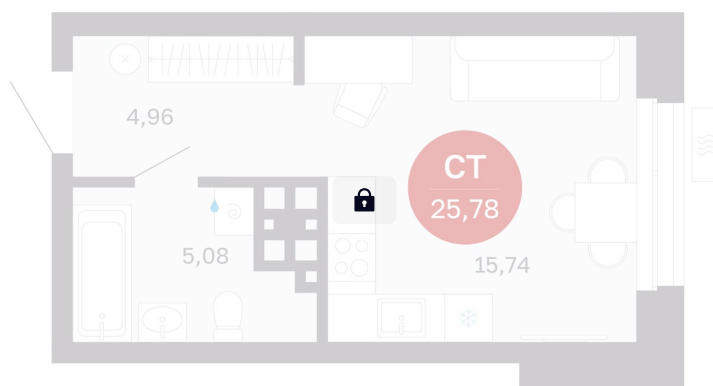

# Студия 25.78 м<sup>2</sup>

Отсканируйте QR-код  
и смотрите на сайте  
balance-  
development.ru