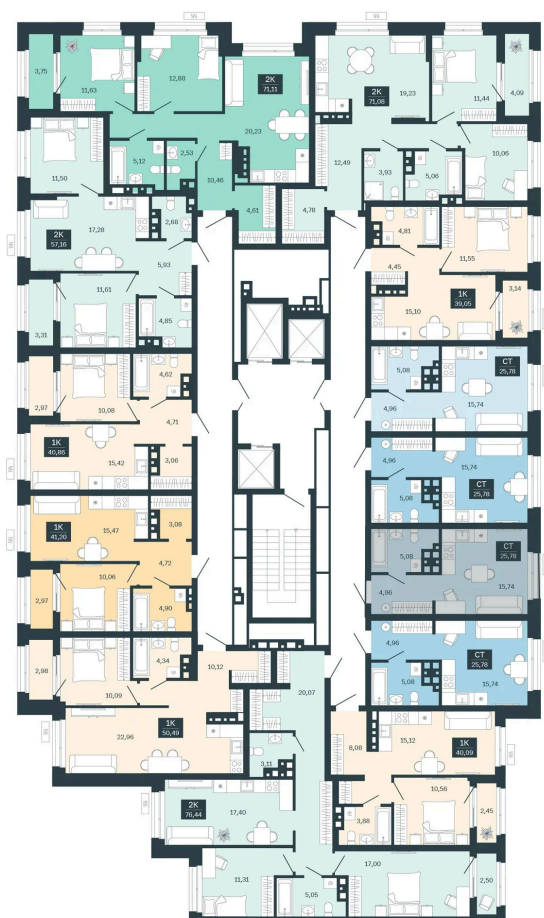

# Студия 25.78 м<sup>2</sup>

Отсканируйте QR-код  
и смотрите на сайте  
balance-  
development.ru

## Цена по запросу

Предчистовая отделка

Проект	Сибирская калина	Корпус	Дом 4
Этаж	17	Секция	6
Сдача	1 кв. 2029		

12.06.2026 23:18 (Мск)

Не является публичной офертой, цена может быть скорректирована.  
Информация взята с сайта «balance-development.ru».

# На этаже 17

Студия 25.78 м<sup>2</sup>

12.06.2026 23:18 (Мск)

Не является публичной офертой, цена может быть скорректирована.  
Информация взята с сайта «balance-development.ru».

# На генплане Дом 4

Студия 25.78 м<sup>2</sup>

12.06.2026 23:18 (Мск)

Не является публичной офертой, цена может быть скорректирована.  
Информация взята с сайта «balance-development.ru».