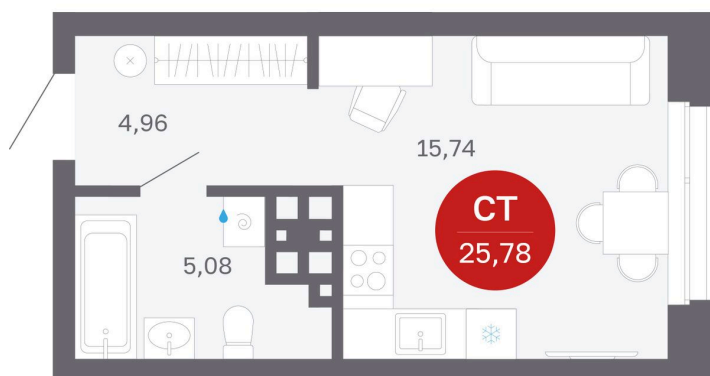

Номер: 228/С6

Студия 25.78 м²

Отсканируйте QR-код
и смотрите на сайте
balance-
development.ru

~~4 500 000 руб.~~

4 500 000 руб.

В ипотеку от 18 383 руб.

Предчистовая отделка

Проект	Сибирская калина	Корпус	Дом 4
Этаж	19	Секция	6
Сдача	1 кв. 2029		

12.06.2026 21:49 (Мск)

Не является публичной офертой, цена может быть скорректирована.
Информация взята с сайта «balance-development.ru».

На этаже 19

Студия 25.78 м²

12.06.2026 21:49 (Мск)

Не является публичной офертой, цена может быть скорректирована.
Информация взята с сайта «balance-development.ru».

На генплане Дом 4

Студия 25.78 м²

12.06.2026 21:49 (Мск)

Не является публичной офертой, цена может быть скорректирована.
Информация взята с сайта «balance-development.ru».