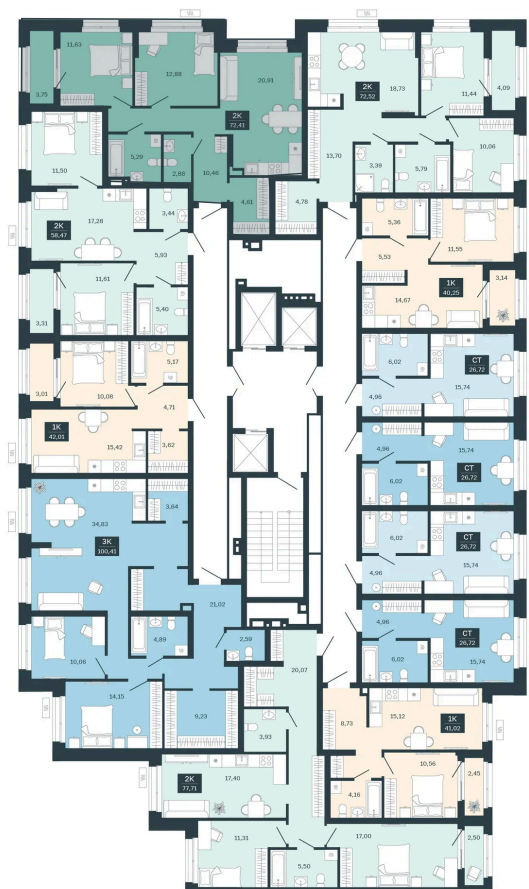

Номер: 4/С6

# 2 комнатная 72.41 м<sup>2</sup>

Отсканируйте QR-код  
и смотрите на сайте  
balance-  
development.ru

~~10 000 000 руб.~~

10 000 000 руб.

Рассрочка без переплат до 31.03.2028

Предчистовая отделка

Проект	Сибирская калина	Корпус	Дом 4
Этаж	2	Секция	6
Сдача	1 кв. 2029		

# На этаже 2

2 комнатная 72.41 м<sup>2</sup>

12.06.2026 14:14 (Мск)

Не является публичной офертой, цена может быть скорректирована.  
Информация взята с сайта «balance-development.ru».

# На генплане Дом 4

2 комнатная 72.41 м<sup>2</sup>

12.06.2026 14:14 (Мск)

Не является публичной офертой, цена может быть скорректирована.  
Информация взята с сайта «balance-development.ru».