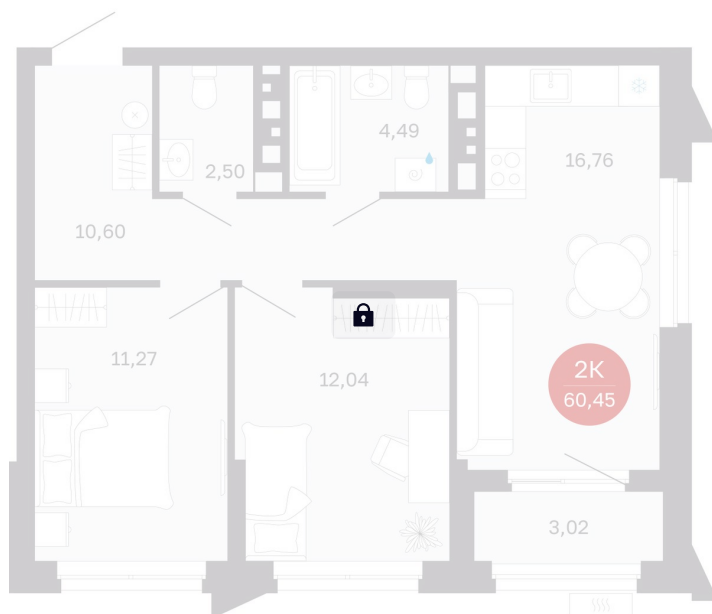

# 2 комнатная 60.45 м<sup>2</sup>

Отсканируйте QR-код  
и смотрите на сайте  
balance-  
development.ru

## Цена по запросу

Предчистовая отделка

Проект	Сибирская калина	Корпус	Дом 3
Этаж	17	Секция	5
Сдача	1 кв. 2029		

12.06.2026 16:42 (Мск)

Не является публичной офертой, цена может быть скорректирована.  
Информация взята с сайта «balance-development.ru».