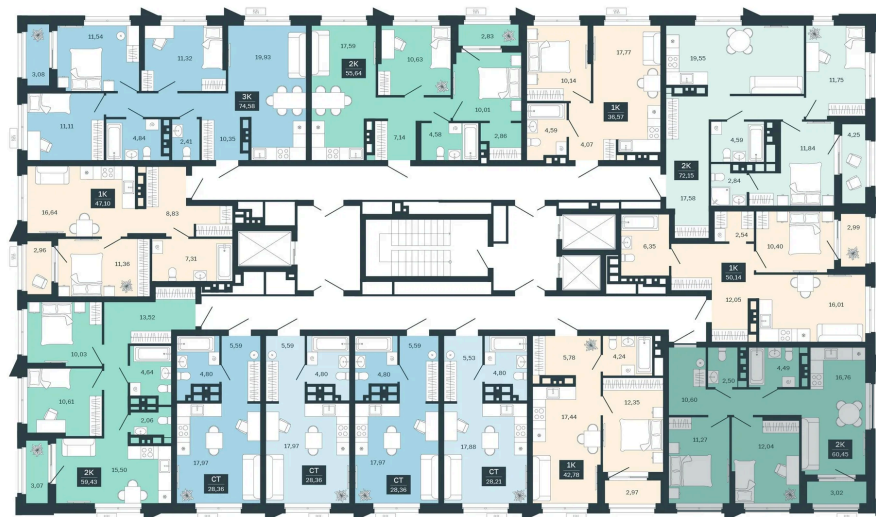

## Цена по запросу

Предчистовая отделка

Проект	Сибирская калина	Корпус	Дом 3
Этаж	17	Секция	5
Сдача	1 кв. 2029		

12.06.2026 16:42 (Мск)

Не является публичной офертой, цена может быть скорректирована.  
Информация взята с сайта «balance-development.ru».

# На этаже 17

2 комнатная 60.45 м<sup>2</sup>

12.06.2026 16:42 (Мск)

Не является публичной офертой, цена может быть скорректирована.  
Информация взята с сайта «balance-development.ru».

# На генплане Дом 3

2 комнатная 60.45 м<sup>2</sup>

12.06.2026 16:42 (Мск)

Не является публичной офертой, цена может быть скорректирована.  
Информация взята с сайта «balance-development.ru».