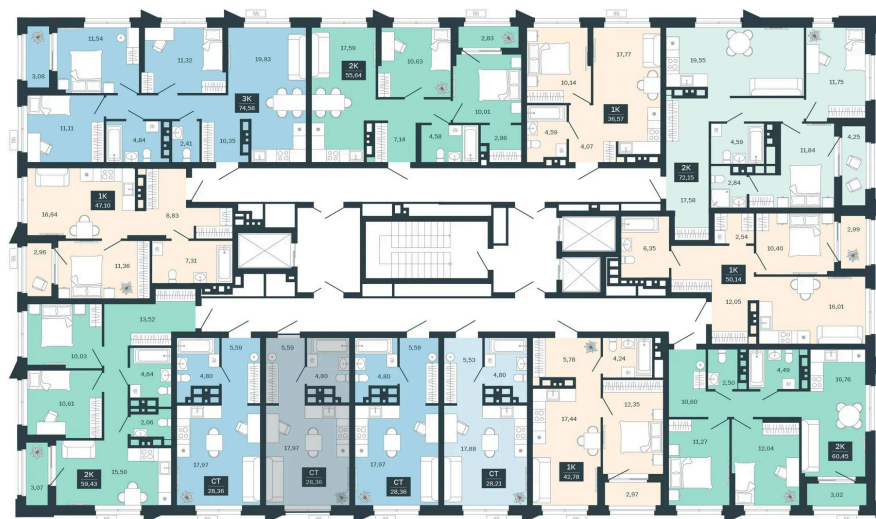

# Студия 28.36 м<sup>2</sup>

Отсканируйте QR-код  
и смотрите на сайте  
balance-  
development.ru

~~4 770 000 руб.~~

**4 770 000 руб.**

В ипотеку от 19 486 руб.

Предчистовая отделка

Проект	Сибирская калина	Корпус	Дом 3
Этаж	16	Секция	5
Сдача	1 кв. 2029		

# На этаже 16

Студия 28.36 м<sup>2</sup>

12.06.2026 21:58 (Мск)

Не является публичной офертой, цена может быть скорректирована.  
Информация взята с сайта «balance-development.ru».