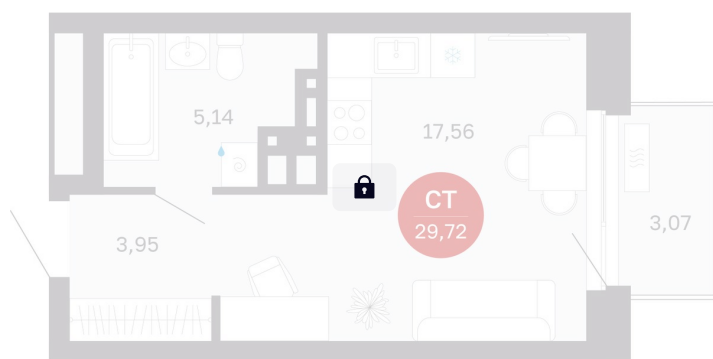

# Студия 29.72 м<sup>2</sup>

Отсканируйте QR-код  
и смотрите на сайте  
balance-  
development.ru