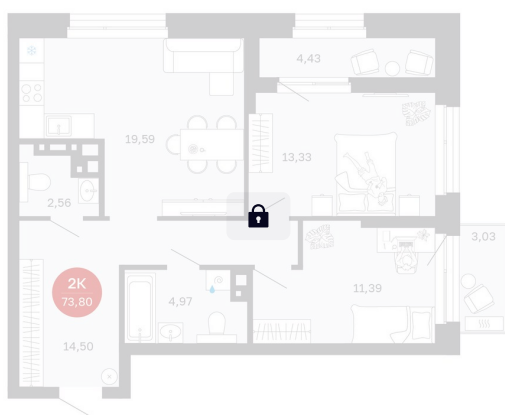

Номер: 34/С1

# 2 комнатная 73.8 м<sup>2</sup>

Отсканируйте QR-код  
и смотрите на сайте  
balance-  
development.ru

## 12 090 000 руб.

В ипотеку от 50 686 руб.

Предчистовая отделка

Проект	Сибирская калина	Корпус	Дом 1
Этаж	4	Секция	1
Сдача	2 кв. 2027		

12.06.2026 10:30 (Мск)

Не является публичной офертой, цена может быть скорректирована.  
Информация взята с сайта «balance-development.ru».