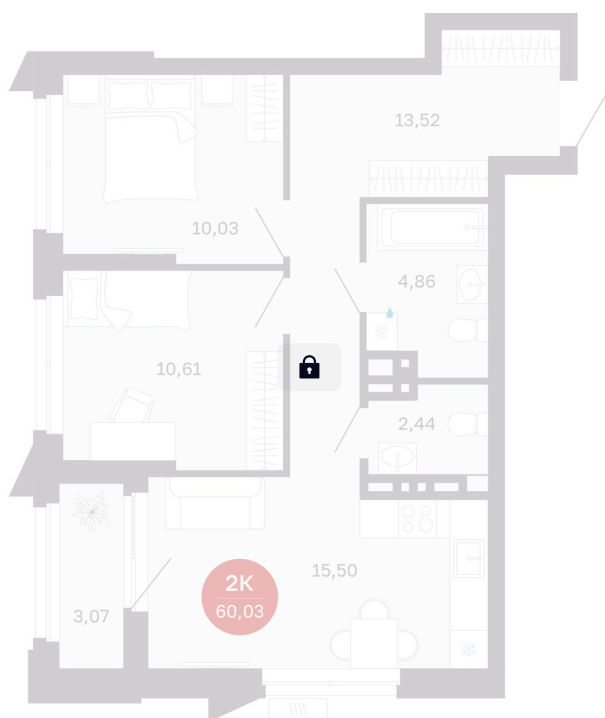

Номер: 39/C5

2 комнатная 60.03 м²

Отсканируйте QR-код
и смотрите на сайте
balance-
development.ru

Цена по запросу

Предчистовая отделка

Проект	Сибирская калина	Корпус	Дом 3
Этаж	4	Секция	5
Сдача	1 кв. 2029		

12.06.2026 12:49 (Мск)

Не является публичной офертой, цена может быть скорректирована.
Информация взята с сайта «balance-development.ru».

На этаже 4

2 комнатная 60.03 м²

12.06.2026 12:49 (Мск)

Не является публичной офертой, цена может быть скорректирована.
Информация взята с сайта «balance-development.ru».

На генплане Дом 3

2 комнатная 60.03 м²

12.06.2026 12:49 (Мск)

Не является публичной офертой, цена может быть скорректирована.
Информация взята с сайта «balance-development.ru».