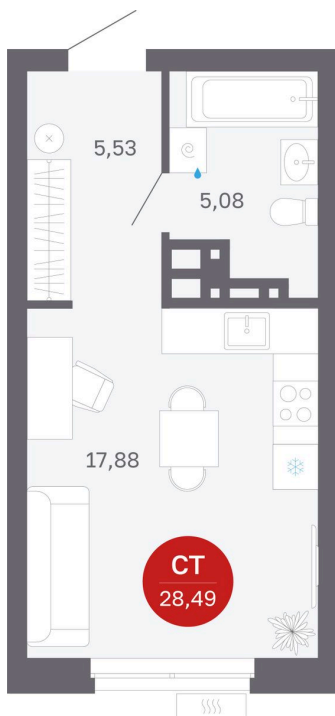

Номер: 22/С5

Студия 28.49 м²

Отсканируйте QR-код
и смотрите на сайте
balance-
development.ru

4 670 000 руб.

В ипотеку от 19 077 руб.

Выгода июня до 30.06.2026

Предчистовая отделка

Проект	Сибирская калина	Корпус	Дом 3
Этаж	3	Секция	5
Сдача	1 кв. 2029		

12.06.2026 16:32 (Мск)

Не является публичной офертой, цена может быть скорректирована.
Информация взята с сайта «balance-development.ru».

На этаже 3

Студия 28.49 м²

12.06.2026 16:32 (Мск)

Не является публичной офертой, цена может быть скорректирована.
Информация взята с сайта «balance-development.ru».

На генплане Дом 3

Студия 28.49 м²

12.06.2026 16:32 (Мск)

Не является публичной офертой, цена может быть скорректирована.
Информация взята с сайта «balance-development.ru».