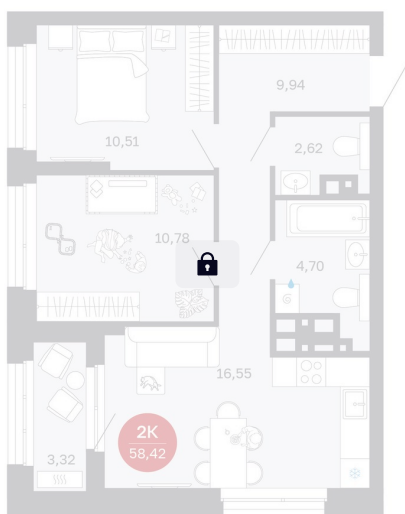

Номер: 171/С1

2 комнатная 58.42 м²

Отсканируйте QR-код
и смотрите на сайте
balance-
development.ru

Цена по запросу

Предчистовая отделка

Проект	Сибирская калина	Корпус	Дом 1
Этаж	15	Секция	1
Сдача	2 кв. 2027		

12.06.2026 16:31 (Мск)

Не является публичной офертой, цена может быть скорректирована.
Информация взята с сайта «balance-development.ru».

На генплане Дом 1

2 комнатная 58.42 м²

12.06.2026 16:31 (Мск)

Не является публичной офертой, цена может быть скорректирована.
Информация взята с сайта «balance-development.ru».