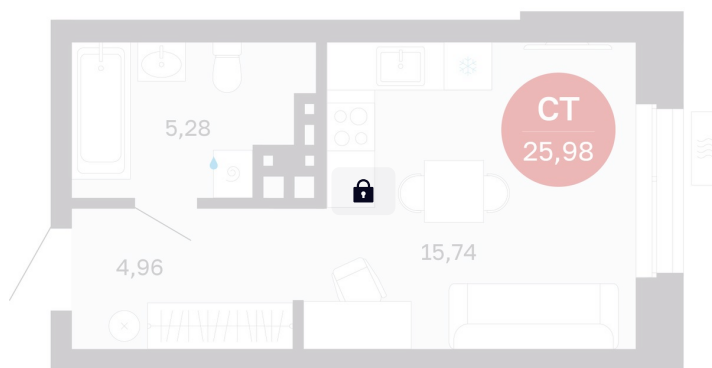

Номер: 126/С6

Студия 25.98 м²

Отсканируйте QR-код
и смотрите на сайте
balance-
development.ru

4 340 000 руб.

В ипотеку от 17 729 руб.

Предчистовая отделка

Проект	Сибирская калина	Корпус	Дом 4
Этаж	11	Секция	6
Сдача	1 кв. 2029		

12.06.2026 16:41 (Мск)

Не является публичной офертой, цена может быть скорректирована.
Информация взята с сайта «balance-development.ru».

На этаже 11

Студия 25.98 м²

12.06.2026 16:41 (Мск)

Не является публичной офертой, цена может быть скорректирована.
Информация взята с сайта «balance-development.ru».

На генплане Дом 4

Студия 25.98 м²

12.06.2026 16:41 (Мск)

Не является публичной офертой, цена может быть скорректирована.
Информация взята с сайта «balance-development.ru».