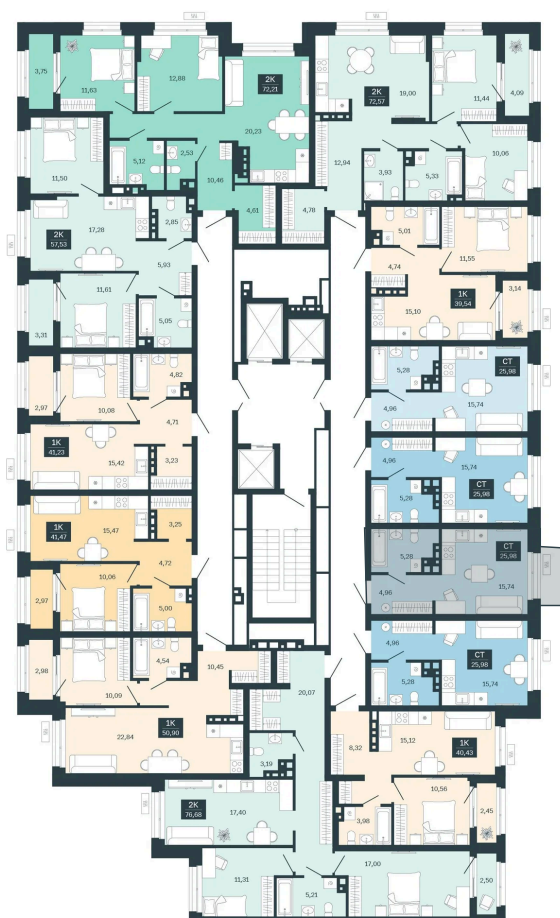

Номер: 126/С6

Студия 25.98 м²

Отсканируйте QR-код
и смотрите на сайте
balance-
development.ru

4 340 000 руб.

В ипотеку от 17 729 руб.

Предчистовая отделка

Проект	Сибирская калина	Корпус	Дом 4
Этаж	11	Секция	6
Сдача	1 кв. 2029		

12.06.2026 16:41 (Мск)

Не является публичной офертой, цена может быть скорректирована.
Информация взята с сайта «balance-development.ru».

На этаже 11

Студия 25.98 м²

12.06.2026 16:41 (Мск)

Не является публичной офертой, цена может быть скорректирована.
Информация взята с сайта «balance-development.ru».

На генплане Дом 4

Студия 25.98 м²

12.06.2026 16:41 (Мск)

Не является публичной офертой, цена может быть скорректирована.
Информация взята с сайта «balance-development.ru».