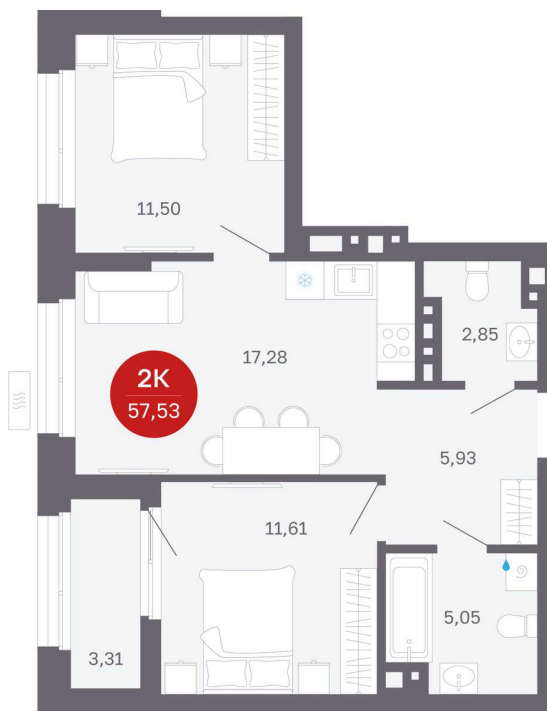

Номер: 107/С6

2 комнатная 57.53 м²

Отсканируйте QR-код
и смотрите на сайте
balance-
development.ru

8 100 000 руб.

Выгода июня до 30.06.2026

Рассрочка без переплат до 31.03.2028

Предчистовая отделка

Проект	Сибирская калина	Корпус	Дом 4
Этаж	10	Секция	6
Сдача	1 кв. 2029		

12.06.2026 16:35 (Мск)

Не является публичной офертой, цена может быть скорректирована.
Информация взята с сайта «balance-development.ru».

На этаже 10

2 комнатная 57.53 м²

12.06.2026 16:35 (Мск)

Не является публичной офертой, цена может быть скорректирована.
Информация взята с сайта «balance-development.ru».

На генплане Дом 4

2 комнатная 57.53 м²

12.06.2026 16:35 (Мск)

Не является публичной офертой, цена может быть скорректирована.
Информация взята с сайта «balance-development.ru».