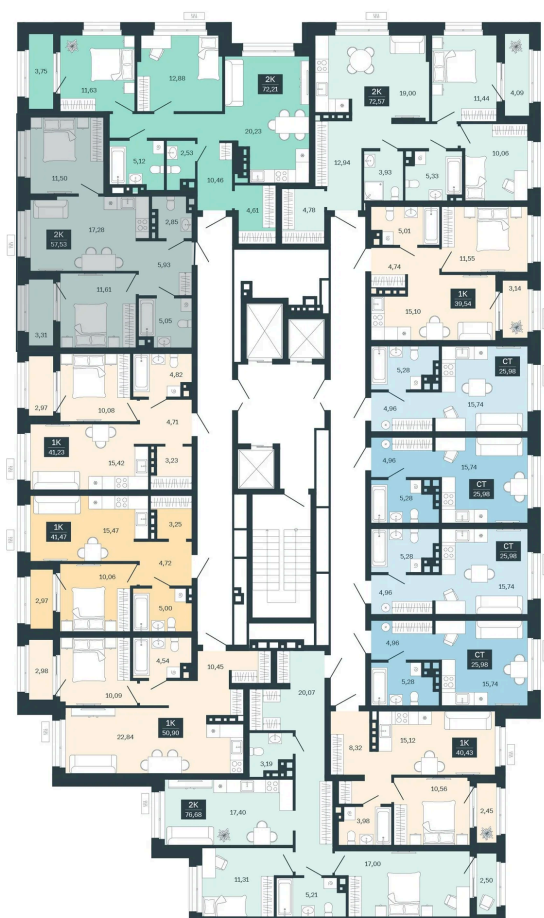

Номер: 107/С6

2 комнатная 57.53 м²

Отсканируйте QR-код
и смотрите на сайте
balance-
development.ru

8 100 000 руб.

Выгода июня до 30.06.2026

Рассрочка без переплат до 31.03.2028

Предчистовая отделка

Проект	Сибирская калина	Корпус	Дом 4
Этаж	10	Секция	6
Сдача	1 кв. 2029		

12.06.2026 16:35 (Мск)

Не является публичной офертой, цена может быть скорректирована.
Информация взята с сайта «balance-development.ru».

На этаже 10

2 комнатная 57.53 м²

12.06.2026 16:35 (Мск)

Не является публичной офертой, цена может быть скорректирована.
Информация взята с сайта «balance-development.ru».

На генплане Дом 4

2 комнатная 57.53 м²

12.06.2026 16:35 (Мск)

Не является публичной офертой, цена может быть скорректирована.
Информация взята с сайта «balance-development.ru».