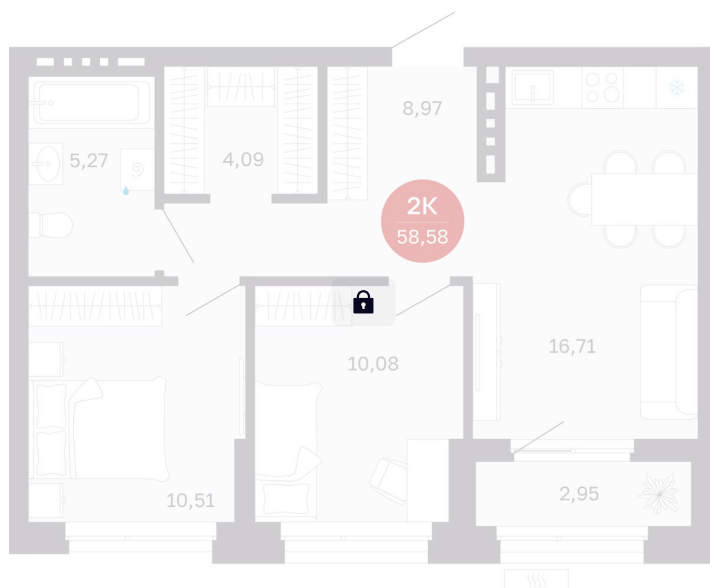

Номер: 478/С8

2 комнатная 58.58 м²

Отсканируйте QR-код
и смотрите на сайте
balance-
development.ru

8 720 000 руб.

В ипотеку от 36 558 руб.

Предчистовая отделка

Проект	Сибирская калина	Корпус	Дом 4
Этаж	7	Секция	8
Сдача	1 кв. 2029		

12.06.2026 17:45 (Мск)

Не является публичной офертой, цена может быть скорректирована.
Информация взята с сайта «balance-development.ru».

На этаже 7

2 комнатная 58.58 м²

12.06.2026 17:45 (Мск)

Не является публичной офертой, цена может быть скорректирована.
Информация взята с сайта «balance-development.ru».

На генплане Дом 4

2 комнатная 58.58 м²

12.06.2026 17:45 (Мск)

Не является публичной офертой, цена может быть скорректирована.
Информация взята с сайта «balance-development.ru».