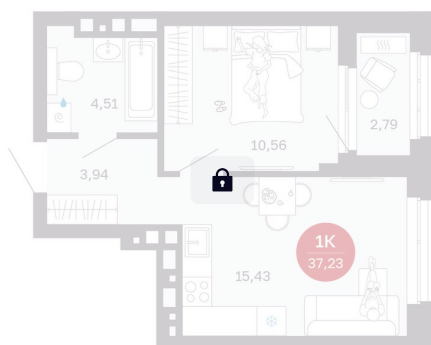

Номер: 245/С1

1 комнатная 37.23 м²

Отсканируйте QR-код
и смотрите на сайте
balance-
development.ru

6 750 000 руб.

В ипотеку от 27 574 руб.

Предчистовая отделка

Проект	Сибирская калина	Корпус	Дом 1
Этаж	20	Секция	1
Сдача	2 кв. 2027		

12.06.2026 22:15 (Мск)

Не является публичной офертой, цена может быть скорректирована.
Информация взята с сайта «balance-development.ru».

На этаже 20

1 комнатная 37.23 м²

12.06.2026 22:15 (Мск)

Не является публичной офертой, цена может быть скорректирована.
Информация взята с сайта «balance-development.ru».

На генплане Дом 1

1 комнатная 37.23 м²

12.06.2026 22:15 (Мск)

Не является публичной офертой, цена может быть скорректирована.
Информация взята с сайта «balance-development.ru».