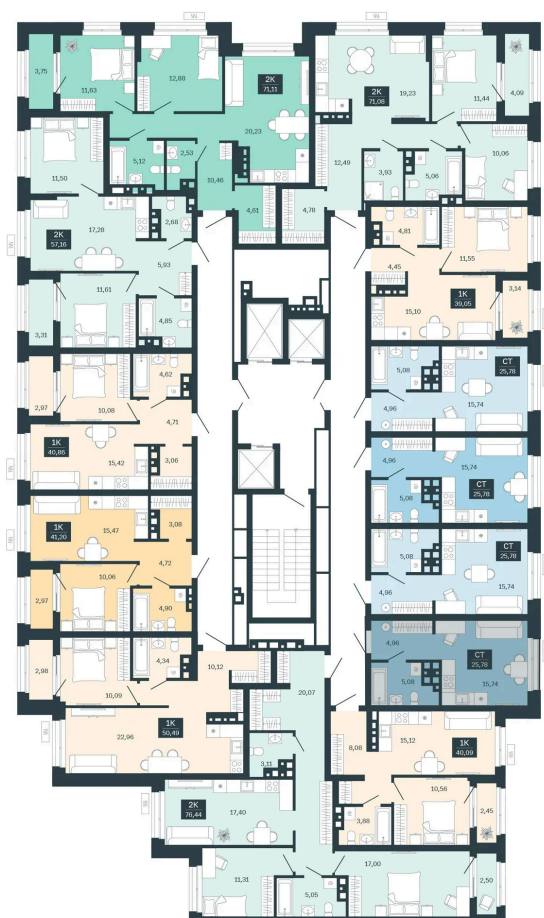

Номер: 205/С6

## Цена по запросу

Предчистовая отделка

Проект	Сибирская калина	Корпус	Дом 4
Этаж	17	Секция	6
Сдача	1 кв. 2029		

12.06.2026 09:11 (Мск)

Не является публичной офертой, цена может быть скорректирована.  
Информация взята с сайта «balance-development.ru».

# На этаже 17

Студия 25.78 м<sup>2</sup>

12.06.2026 09:11 (Мск)

Не является публичной офертой, цена может быть скорректирована.  
Информация взята с сайта «balance-development.ru».

# На генплане Дом 4

Студия 25.78 м<sup>2</sup>

12.06.2026 09:11 (Мск)

Не является публичной офертой, цена может быть скорректирована.  
Информация взята с сайта «balance-development.ru».