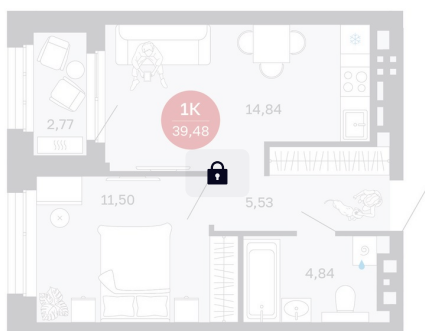

Номер: 172/С1

1 комнатная 39.48 м²

Отсканируйте QR-код
и смотрите на сайте
balance-
development.ru

Цена по запросу

Предчистовая отделка

Проект	Сибирская калина	Корпус	Дом 1
Этаж	15	Секция	1
Сдача	2 кв. 2027		

12.06.2026 21:49 (Мск)

Не является публичной офертой, цена может быть скорректирована.
Информация взята с сайта «balance-development.ru».

На этаже 15

1 комнатная 39.48 м²

12.06.2026 21:49 (Мск)

Не является публичной офертой, цена может быть скорректирована.
Информация взята с сайта «balance-development.ru».

На генплане Дом 1

1 комнатная 39.48 м²

12.06.2026 21:49 (Мск)

Не является публичной офертой, цена может быть скорректирована.
Информация взята с сайта «balance-development.ru».