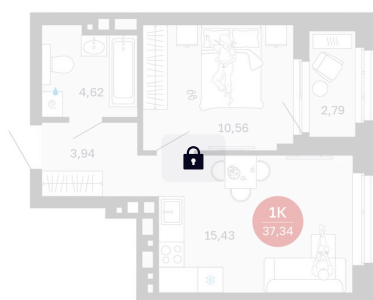

Номер: 37/С1

1 комнатная 37.34 м²

Отсканируйте QR-код
и смотрите на сайте
balance-
development.ru

Цена по запросу

Предчистовая отделка

Проект	Сибирская калина	Корпус	Дом 1
Этаж	4	Секция	1
Сдача	2 кв. 2027		

12.06.2026 13:56 (Мск)

Не является публичной офертой, цена может быть скорректирована.
Информация взята с сайта «balance-development.ru».

На генплане Дом 1

1 комнатная 37.34 м²

12.06.2026 13:56 (Мск)

Не является публичной офертой, цена может быть скорректирована.
Информация взята с сайта «balance-development.ru».