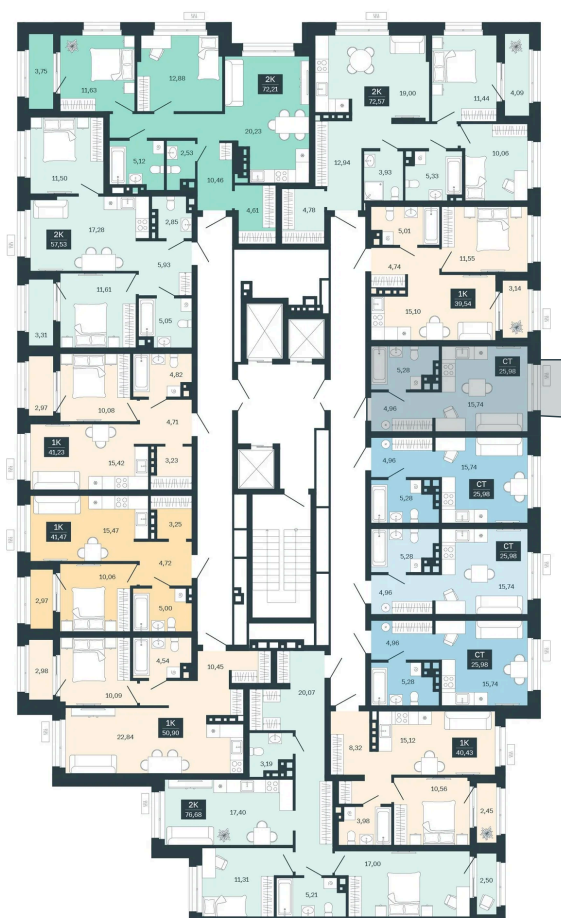

Номер: 98/С6

Студия 25.98 м²

Отсканируйте QR-код
и смотрите на сайте
balance-
development.ru

~~4 330 000 руб.~~

4 330 000 руб.

В ипотеку от 17 689 руб.

Предчистовая отделка

Проект	Сибирская калина	Корпус	Дом 4
Этаж	9	Секция	6
Сдача	1 кв. 2029		

12.06.2026 16:47 (Мск)

Не является публичной офертой, цена может быть скорректирована.
Информация взята с сайта «balance-development.ru».

На этаже 9

Студия 25.98 м²

12.06.2026 16:47 (Мск)

Не является публичной офертой, цена может быть скорректирована.
Информация взята с сайта «balance-development.ru».

На генплане Дом 4

Студия 25.98 м²

12.06.2026 16:47 (Мск)

Не является публичной офертой, цена может быть скорректирована.
Информация взята с сайта «balance-development.ru».