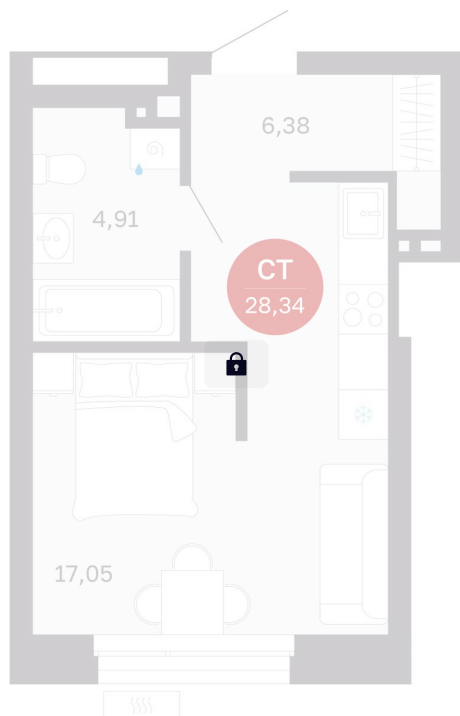

Номер: 303/С7

Студия 28.34 м²

Отсканируйте QR-код
и смотрите на сайте
balance-
development.ru

Цена по запросу

Предчистовая отделка

Проект	Сибирская калина	Корпус	Дом 4
Этаж	9	Секция	7
Сдача	1 кв. 2029		

12.06.2026 21:52 (Мск)

Не является публичной офертой, цена может быть скорректирована.
Информация взята с сайта «balance-development.ru».

На этаже 9

Студия 28.34 м²

12.06.2026 21:52 (Мск)

Не является публичной офертой, цена может быть скорректирована.
Информация взята с сайта «balance-development.ru».

На генплане Дом 4

Студия 28.34 м²

12.06.2026 21:52 (Мск)

Не является публичной офертой, цена может быть скорректирована.
Информация взята с сайта «balance-development.ru».