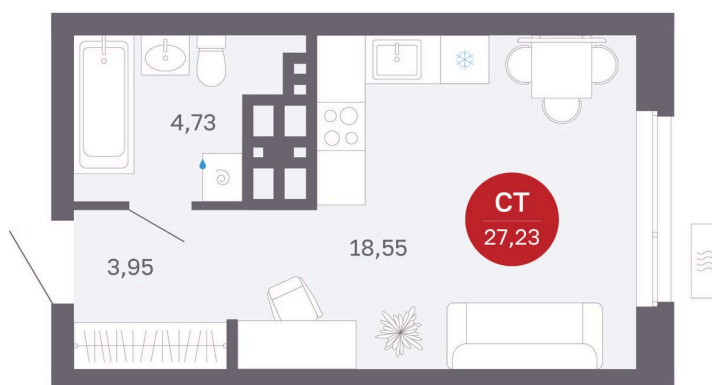

Номер: 355/С7

Студия 27.23 м²

Отсканируйте QR-код
и смотрите на сайте
balance-
development.ru

~~4 635 000 руб.~~

4 635 000 руб.

В ипотеку от 18 935 руб.

Предчистовая отделка

Проект	Сибирская калина	Корпус	Дом 4
Этаж	15	Секция	7
Сдача	1 кв. 2029		

12.06.2026 19:25 (Мск)

Не является публичной офертой, цена может быть скорректирована.
Информация взята с сайта «balance-development.ru».

На этаже 15

Студия 27.23 м²

12.06.2026 19:25 (Мск)

Не является публичной офертой, цена может быть скорректирована.
Информация взята с сайта «balance-development.ru».

На генплане Дом 4

Студия 27.23 м²

12.06.2026 19:25 (Мск)

Не является публичной офертой, цена может быть скорректирована.
Информация взята с сайта «balance-development.ru».