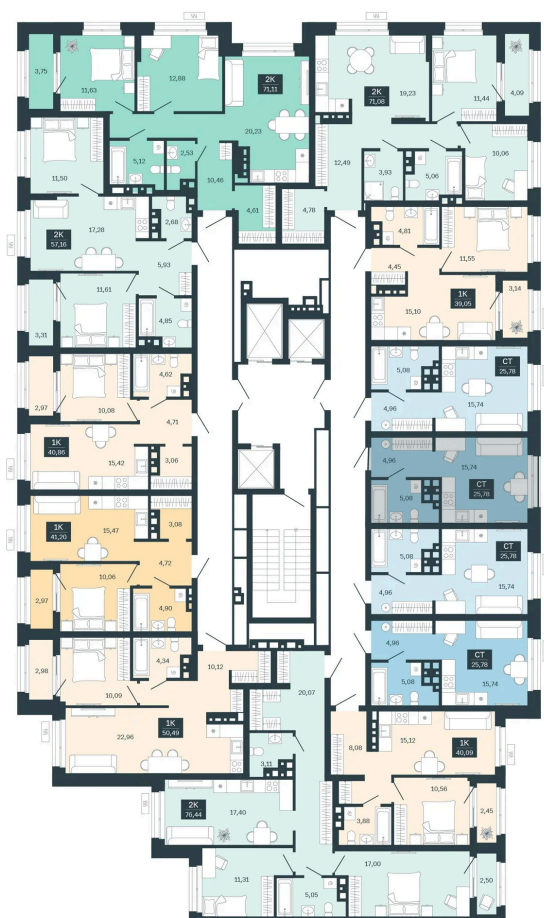

Номер: 151/С6

Студия 25.78 м²

Отсканируйте QR-код
и смотрите на сайте
balance-
development.ru

~~4 350 000 руб.~~

4 350 000 руб.

В ипотеку от 17 770 руб.

Предчистовая отделка

| | | | |
|--------|------------------|--------|-------|
| Проект | Сибирская калина | Корпус | Дом 4 |
| Этаж | 13 | Секция | 6 |
| Сдача | 1 кв. 2029 | | |

12.06.2026 21:56 (Мск)

Не является публичной офертой, цена может быть скорректирована.
Информация взята с сайта «balance-development.ru».

На этаже 13

Студия 25.78 м²

12.06.2026 21:56 (Мск)

Не является публичной офертой, цена может быть скорректирована.
Информация взята с сайта «balance-development.ru».

На генплане Дом 4

Студия 25.78 м²

12.06.2026 21:56 (Мск)

Не является публичной офертой, цена может быть скорректирована.
Информация взята с сайта «balance-development.ru».