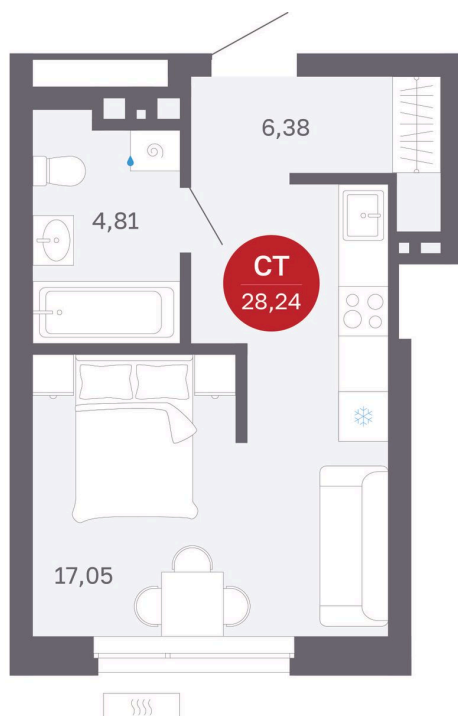

Номер: 402/С7

Студия 28.24 м²

Отсканируйте QR-код
и смотрите на сайте
balance-
development.ru

~~4 800 000 руб.~~

4 800 000 руб.

В ипотеку от 19 609 руб.

Предчистовая отделка

Проект	Сибирская калина	Корпус	Дом 4
Этаж	20	Секция	7
Сдача	1 кв. 2029		

12.06.2026 19:05 (Мск)

Не является публичной офертой, цена может быть скорректирована.
Информация взята с сайта «balance-development.ru».

На этаже 20

Студия 28.24 м²

12.06.2026 19:05 (Мск)

Не является публичной офертой, цена может быть скорректирована.
Информация взята с сайта «balance-development.ru».

На генплане Дом 4

Студия 28.24 м²

12.06.2026 19:05 (Мск)

Не является публичной офертой, цена может быть скорректирована.
Информация взята с сайта «balance-development.ru».