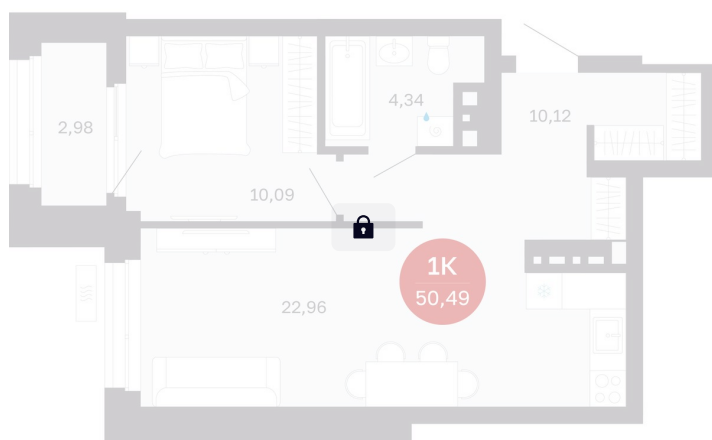

Номер: 182/С6

1 комнатная 50.49 м²

Отсканируйте QR-код
и смотрите на сайте
balance-
development.ru

7 850 000 руб.

В ипотеку от 32 068 руб.

Предчистовая отделка

Проект	Сибирская калина	Корпус	Дом 4
Этаж	16	Секция	6
Сдача	1 кв. 2029		

12.06.2026 16:39 (Мск)

Не является публичной офертой, цена может быть скорректирована.
Информация взята с сайта «balance-development.ru».

На генплане Дом 4

1 комнатная 50.49 м²

12.06.2026 16:39 (Мск)

Не является публичной офертой, цена может быть скорректирована.
Информация взята с сайта «balance-development.ru».