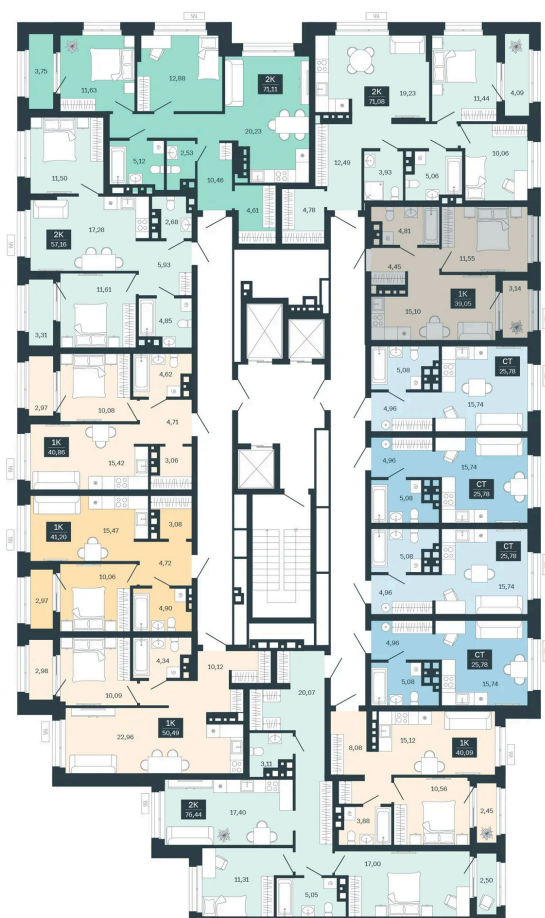

Номер: 136/С6

1 комнатная 39.05 м²

Отсканируйте QR-код
и смотрите на сайте
balance-
development.ru

Цена по запросу

Предчистовая отделка

| | | | |
|--------|------------------|--------|-------|
| Проект | Сибирская калина | Корпус | Дом 4 |
| Этаж | 12 | Секция | 6 |
| Сдача | 1 кв. 2029 | | |

12.06.2026 19:35 (Мск)

Не является публичной офертой, цена может быть скорректирована.
Информация взята с сайта «balance-development.ru».

На этаже 12

1 комнатная 39.05 м²

12.06.2026 19:35 (Мск)

Не является публичной офертой, цена может быть скорректирована.
Информация взята с сайта «balance-development.ru».

На генплане Дом 4

1 комнатная 39.05 м²

12.06.2026 19:35 (Мск)

Не является публичной офертой, цена может быть скорректирована.
Информация взята с сайта «balance-development.ru».