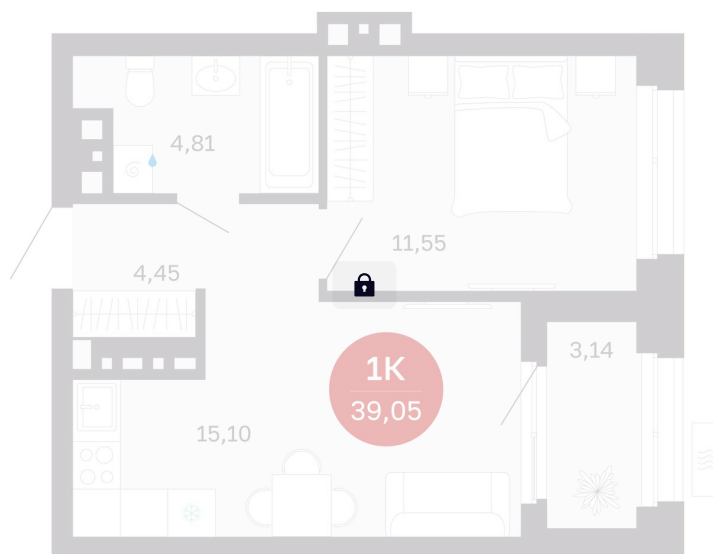

Номер: 136/С6

1 комнатная 39.05 м²

Отсканируйте QR-код
и смотрите на сайте
balance-
development.ru

Цена по запросу

Предчистовая отделка

| | | | |
|--------|------------------|--------|-------|
| Проект | Сибирская калина | Корпус | Дом 4 |
| Этаж | 12 | Секция | 6 |
| Сдача | 1 кв. 2029 | | |

12.06.2026 19:35 (Мск)

Не является публичной офертой, цена может быть скорректирована.
Информация взята с сайта «balance-development.ru».

На этаже 12

1 комнатная 39.05 м²

12.06.2026 19:35 (Мск)

Не является публичной офертой, цена может быть скорректирована.
Информация взята с сайта «balance-development.ru».

На генплане Дом 4

1 комнатная 39.05 м²

12.06.2026 19:35 (Мск)

Не является публичной офертой, цена может быть скорректирована.
Информация взята с сайта «balance-development.ru».