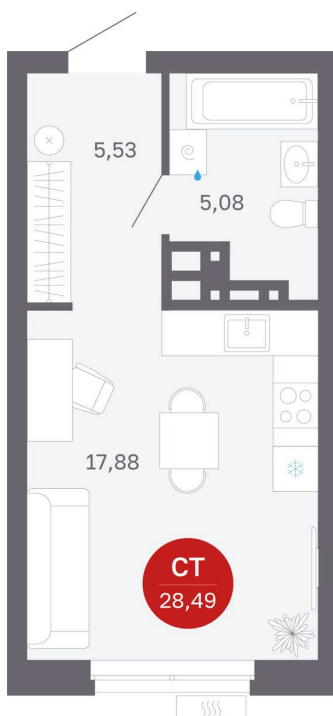

Номер: 126/C5

Студия 28.49 м²

Отсканируйте QR-код
и смотрите на сайте
balance-
development.ru

~~4 750 000 руб.~~

4 750 000 руб.

В ипотеку от 19 404 руб.

Предчистовая отделка

Проект	Сибирская калина	Корпус	Дом 3
Этаж	11	Секция	5
Сдача	1 кв. 2029		

14.06.2026 12:35 (Мск)

Не является публичной офертой, цена может быть скорректирована.
Информация взята с сайта «balance-development.ru».

На этаже 11

Студия 28.49 м²

14.06.2026 12:35 (Мск)

Не является публичной офертой, цена может быть скорректирована.
Информация взята с сайта «balance-development.ru».

На генплане Дом 3

Студия 28.49 м²

14.06.2026 12:35 (Мск)

Не является публичной офертой, цена может быть скорректирована.
Информация взята с сайта «balance-development.ru».