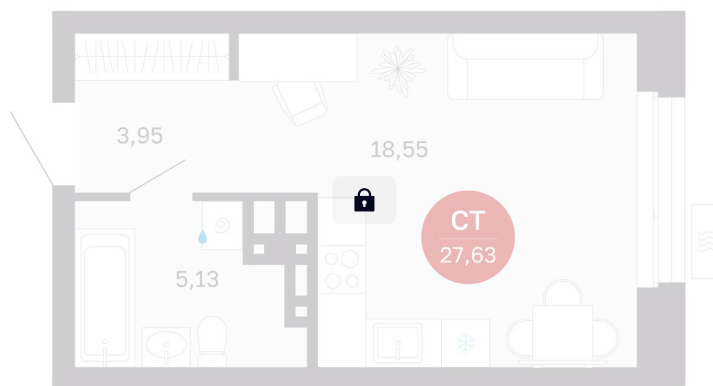

Номер: 327/С7

Студия 27.63 м²

Отсканируйте QR-код
и смотрите на сайте
balance-
development.ru

4 620 000 руб.

В ипотеку от 18 873 руб.

Предчистовая отделка

Проект	Сибирская калина	Корпус	Дом 4
Этаж	12	Секция	7
Сдача	1 кв. 2029		

18.06.2026 11:00 (Мск)

Не является публичной офертой, цена может быть скорректирована.
Информация взята с сайта «balance-development.ru».

На этаже 12

Студия 27.63 м²

18.06.2026 11:00 (Мск)

Не является публичной офертой, цена может быть скорректирована.
Информация взята с сайта «balance-development.ru».