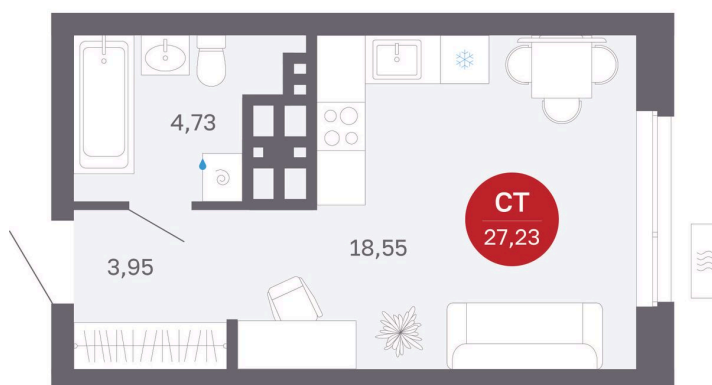

Номер: 418/С7

Студия 27.23 м²

Отсканируйте QR-код
и смотрите на сайте
balance-
development.ru

~~4 650 000 руб.~~

4 650 000 руб.

В ипотеку от 18 996 руб.

Предчистовая отделка

Проект	Сибирская калина	Корпус	Дом 4
Этаж	22	Секция	7
Сдача	1 кв. 2029		

18.06.2026 11:21 (Мск)

Не является публичной офертой, цена может быть скорректирована.
Информация взята с сайта «balance-development.ru».

На этаже 22

Студия 27.23 м²

18.06.2026 11:21 (Мск)

Не является публичной офертой, цена может быть скорректирована.
Информация взята с сайта «balance-development.ru».

На генплане Дом 4

Студия 27.23 м²

18.06.2026 11:21 (Мск)

Не является публичной офертой, цена может быть скорректирована.
Информация взята с сайта «balance-development.ru».