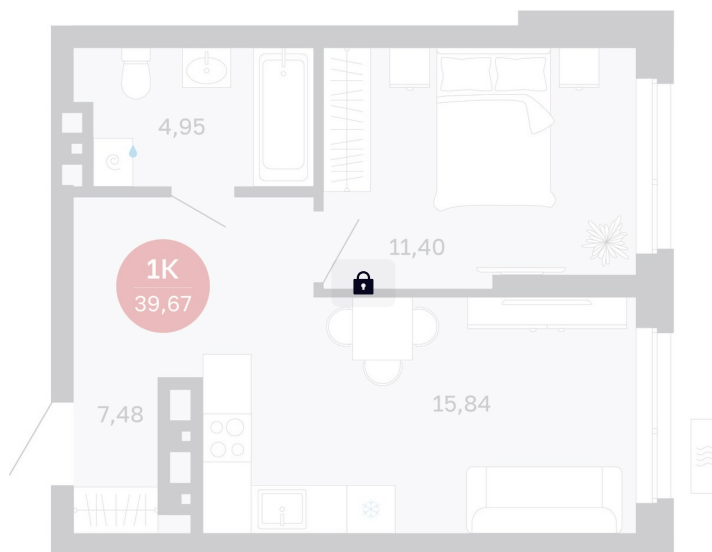

Номер: 433/С7

1 комнатная 39.67 м²

Отсканируйте QR-код
и смотрите на сайте
balance-
development.ru

6 490 000 руб.

В ипотеку от 26 512 руб.

Предчистовая отделка

Проект	Сибирская калина	Корпус	Дом 4
Этаж	24	Секция	7
Сдача	1 кв. 2029		

12.06.2026 15:22 (Мск)

Не является публичной офертой, цена может быть скорректирована.
Информация взята с сайта «balance-development.ru».

На генплане Дом 4

1 комнатная 39.67 м²

12.06.2026 15:22 (Мск)

Не является публичной офертой, цена может быть скорректирована.
Информация взята с сайта «balance-development.ru».