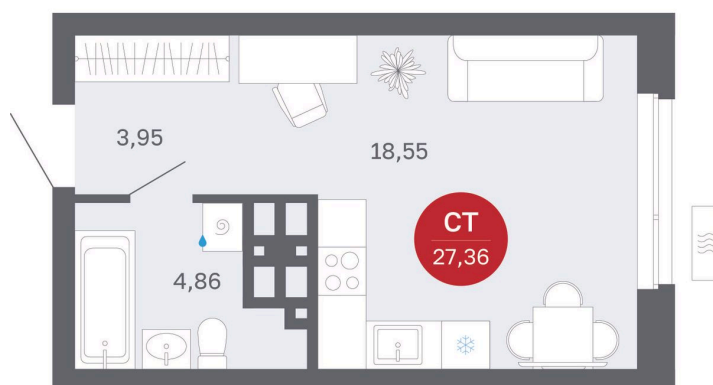

# Студия 27.36 м<sup>2</sup>

Отсканируйте QR-код  
и смотрите на сайте  
balance-  
development.ru

~~4 720 000 руб.~~

**4 720 000 руб.**

В ипотеку от 19 282 руб.

Предчистовая отделка

Проект	Сибирская калина	Корпус	Дом 4
Этаж	23	Секция	7
Сдача	1 кв. 2029		

# На генплане Дом 4

Студия 27.36 м<sup>2</sup>

12.06.2026 16:42 (Мск)

Не является публичной офертой, цена может быть скорректирована.  
Информация взята с сайта «balance-development.ru».