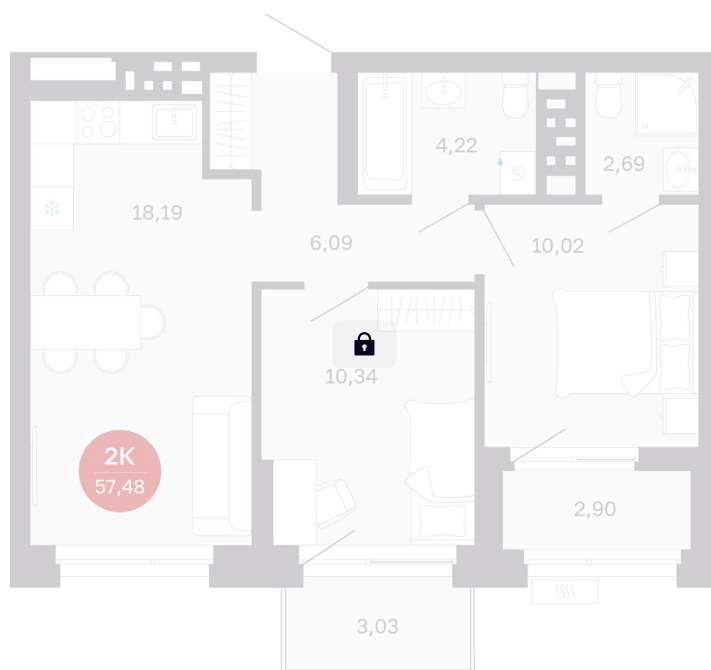

Номер: 501/C9

2 комнатная 57.48 м²

Отсканируйте QR-код
и смотрите на сайте
balance-
development.ru

Цена по запросу

Предчистовая отделка

Проект	Сибирская калина	Корпус	Дом 4
Этаж	4	Секция	9
Сдача	1 кв. 2029		

14.06.2026 11:20 (Мск)

Не является публичной офертой, цена может быть скорректирована.
Информация взята с сайта «balance-development.ru».

На генплане Дом 4

2 комнатная 57.48 м²

14.06.2026 11:20 (Мск)

Не является публичной офертой, цена может быть скорректирована.
Информация взята с сайта «balance-development.ru».