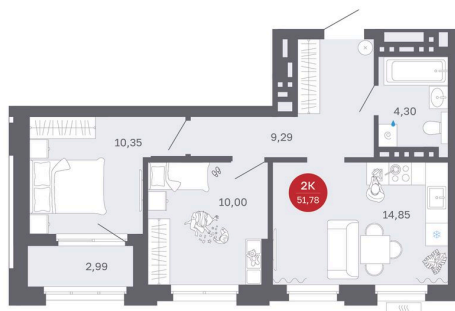

Номер: 12/C2

2 комнатная 51.78 м²

Отсканируйте QR-код
и смотрите на сайте
balance-
development.ru

7 910 000 руб.

Предчистовая отделка

Проект	Сибирская калина	Корпус	Дом 2
Этаж	3	Секция	2
Сдача	2 кв. 2027		

12.06.2026 17:01 (Мск)

Не является публичной офертой, цена может быть скорректирована.
Информация взята с сайта «balance-development.ru».

На этаже 3

2 комнатная 51.78 м²

12.06.2026 17:01 (Мск)

Не является публичной офертой, цена может быть скорректирована.
Информация взята с сайта «balance-development.ru».

На генплане Дом 2

2 комнатная 51.78 м²

12.06.2026 17:01 (Мск)

Не является публичной офертой, цена может быть скорректирована.
Информация взята с сайта «balance-development.ru».