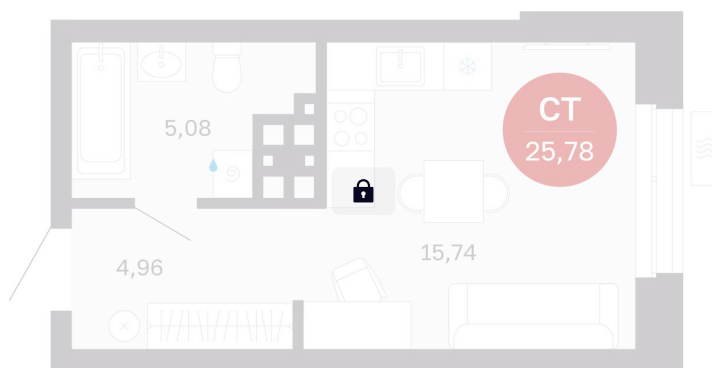

Номер: 190/С6

Студия 25.78 м²

Отсканируйте QR-код
и смотрите на сайте
balance-
development.ru

4 400 000 руб.

В ипотеку от 17 975 руб.

Предчистовая отделка

Проект	Сибирская калина	Корпус	Дом 4
Этаж	16	Секция	6
Сдача	1 кв. 2029		

12.06.2026 10:30 (Мск)

Не является публичной офертой, цена может быть скорректирована.
Информация взята с сайта «balance-development.ru».

На генплане Дом 4

Студия 25.78 м²

12.06.2026 10:30 (Мск)

Не является публичной офертой, цена может быть скорректирована.
Информация взята с сайта «balance-development.ru».