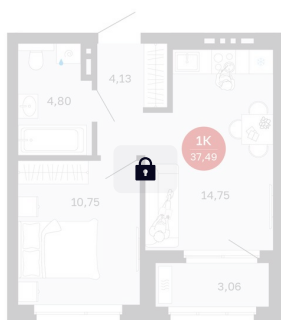

# 1 комнатная 37.49 м<sup>2</sup>

Отсканируйте QR-код  
и смотрите на сайте  
balance-  
development.ru

## 7 250 000 руб.

В ипотеку от 29 617 руб.

Предчистовая отделка

Проект	Сибирская калина	Корпус	Дом 2
Этаж	9	Секция	2
Сдача	2 кв. 2027		

12.06.2026 15:37 (Мск)

Не является публичной офертой, цена может быть скорректирована.  
Информация взята с сайта «balance-development.ru».