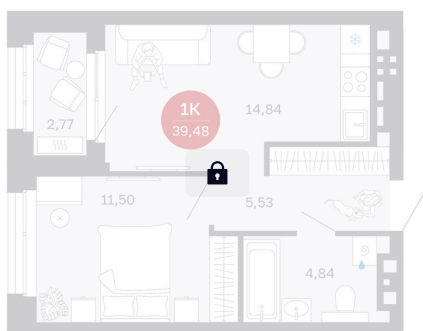

# 1 комнатная 39.48 м<sup>2</sup>

Отсканируйте QR-код  
и смотрите на сайте  
balance-  
development.ru

## 6 940 000 руб.

В ипотеку от 28 350 руб.

Предчистовая отделка

Проект	Сибирская калина	Корпус	Дом 1
Этаж	22	Секция	1
Сдача	2 кв. 2027		

12.06.2026 17:56 (Мск)

Не является публичной офертой, цена может быть скорректирована.  
Информация взята с сайта «balance-development.ru».