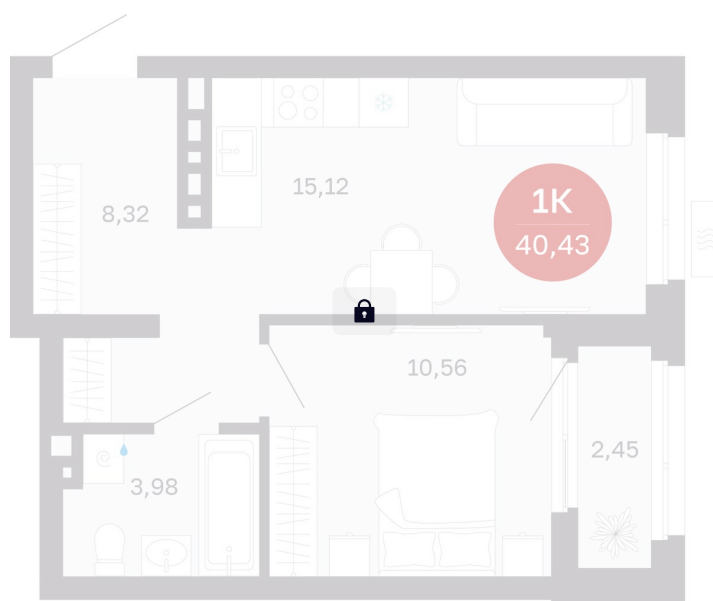

Номер: 89/С6

1 комнатная 40.43 м²

Отсканируйте QR-код
и смотрите на сайте
balance-
development.ru

Цена по запросу

Предчистовая отделка

Проект	Сибирская калина	Корпус	Дом 4
Этаж	8	Секция	6
Сдача	1 кв. 2029		

12.06.2026 23:29 (Мск)

Не является публичной офертой, цена может быть скорректирована.
Информация взята с сайта «balance-development.ru».

На генплане Дом 4

1 комнатная 40.43 м²

12.06.2026 23:29 (Мск)

Не является публичной офертой, цена может быть скорректирована.
Информация взята с сайта «balance-development.ru».