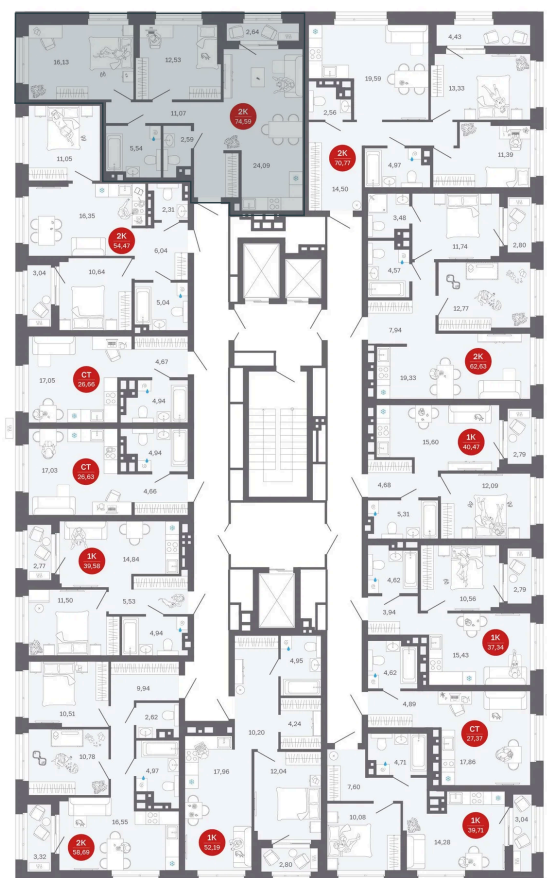

# 2 комнатная 74.59 м<sup>2</sup>

Отсканируйте QR-код  
и смотрите на сайте  
balance-  
development.ru

~~13 030 000 руб.~~

**10 960 000 руб.**

Выгода июня до 30.06.2026

Предчистовая отделка

Проект	Сибирская калина	Корпус	Дом 1
Этаж	13	Секция	1
Сдача	2 кв. 2027		

# На этаже 13

2 комнатная 74.59 м<sup>2</sup>

12.06.2026 23:15 (Мск)

Не является публичной офертой, цена может быть скорректирована.  
Информация взята с сайта «balance-development.ru».

# На генплане Дом 1

2 комнатная 74.59 м<sup>2</sup>

12.06.2026 23:15 (Мск)

Не является публичной офертой, цена может быть скорректирована.  
Информация взята с сайта «balance-development.ru».