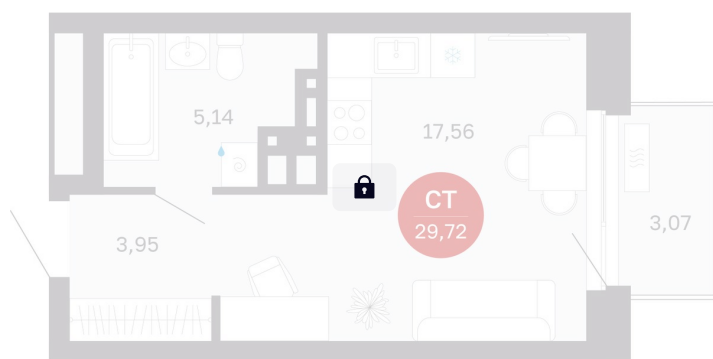

# Студия 29.72 м<sup>2</sup>

Отсканируйте QR-код  
и смотрите на сайте  
balance-  
development.ru

## 4 800 000 руб.

В ипотеку от 19 609 руб.

Предчистовая отделка

Проект	Сибирская калина	Корпус	Дом 4
Этаж	3	Секция	7
Сдача	1 кв. 2029		

14.06.2026 11:18 (Мск)

Не является публичной офертой, цена может быть скорректирована.  
Информация взята с сайта «balance-development.ru».