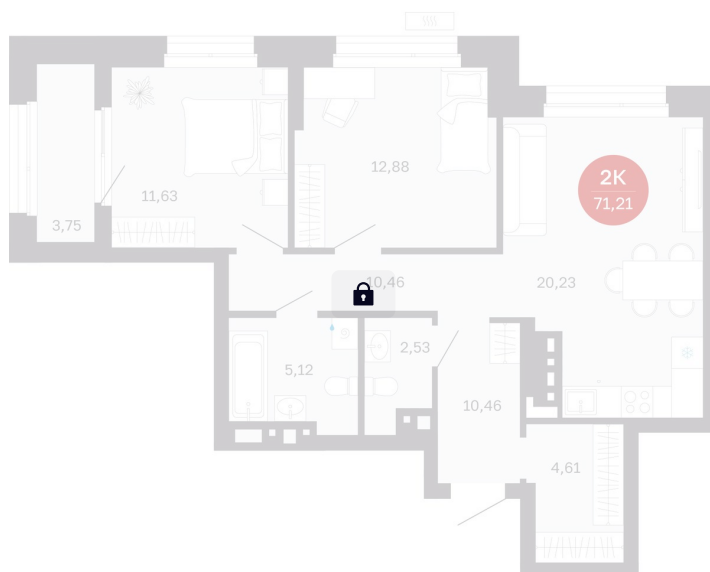

Номер: 56/С6

2 комнатная 71.21 м²

Отсканируйте QR-код
и смотрите на сайте
balance-
development.ru

9 850 000 руб.

В ипотеку от 41 295 руб.

Предчистовая отделка

Проект	Сибирская калина	Корпус	Дом 4
Этаж	6	Секция	6
Сдача	1 кв. 2029		

12.06.2026 11:42 (Мск)

Не является публичной офертой, цена может быть скорректирована.
Информация взята с сайта «balance-development.ru».

На генплане Дом 4

2 комнатная 71.21 м²

12.06.2026 11:42 (Мск)

Не является публичной офертой, цена может быть скорректирована.
Информация взята с сайта «balance-development.ru».