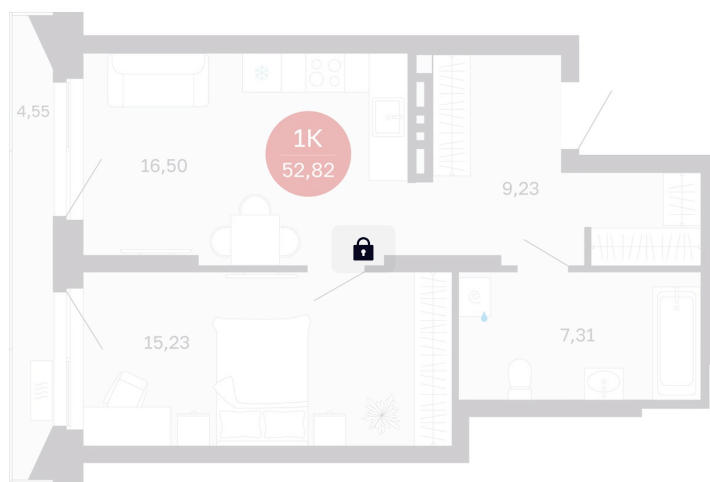

Номер: 105/C5

1 комнатная 48.27 м²

Отсканируйте QR-код
и смотрите на сайте
balance-
development.ru

8 220 000 руб.

В ипотеку от 33 579 руб.

Предчистовая отделка

Проект	Сибирская калина	Корпус	Дом 3
Этаж	10	Секция	5
Сдача	1 кв. 2029		

12.06.2026 18:11 (Мск)

Не является публичной офертой, цена может быть скорректирована.
Информация взята с сайта «balance-development.ru».

На этаже 10

1 комнатная 48.27 м²

12.06.2026 18:11 (Мск)

Не является публичной офертой, цена может быть скорректирована.
Информация взята с сайта «balance-development.ru».

На генплане Дом 3

1 комнатная 48.27 м²

12.06.2026 18:11 (Мск)

Не является публичной офертой, цена может быть скорректирована.
Информация взята с сайта «balance-development.ru».