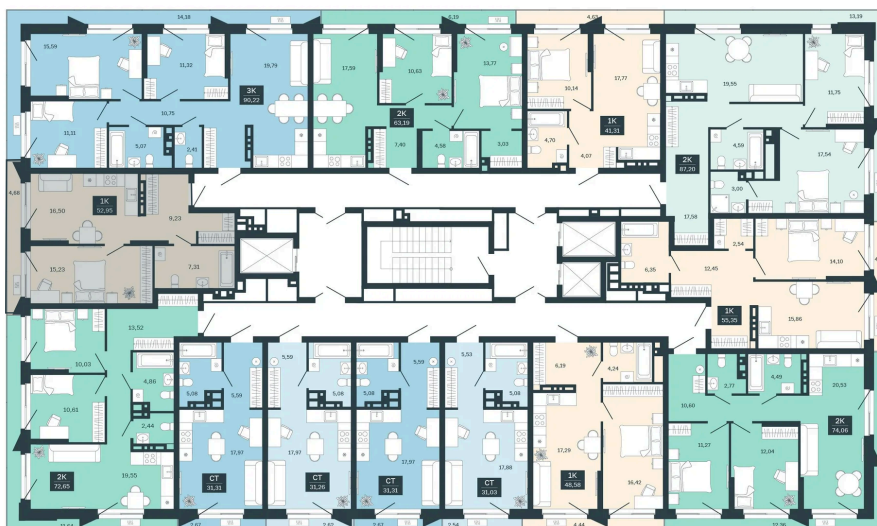

Номер: 105/C5

1 комнатная 48.27 м²

Отсканируйте QR-код
и смотрите на сайте
balance-
development.ru

8 220 000 руб.

В ипотеку от 33 579 руб.

Предчистовая отделка

Проект	Сибирская калина	Корпус	Дом 3
Этаж	10	Секция	5
Сдача	1 кв. 2029		

12.06.2026 18:11 (Мск)

Не является публичной офертой, цена может быть скорректирована.
Информация взята с сайта «balance-development.ru».

На этаже 10

1 комнатная 48.27 м²

12.06.2026 18:11 (Мск)

Не является публичной офертой, цена может быть скорректирована.
Информация взята с сайта «balance-development.ru».

На генплане Дом 3

1 комнатная 48.27 м²

12.06.2026 18:11 (Мск)

Не является публичной офертой, цена может быть скорректирована.
Информация взята с сайта «balance-development.ru».