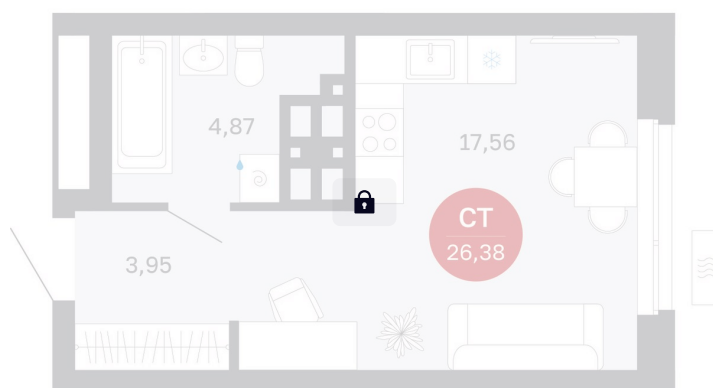

Номер: 443/С7

Студия 26.38 м²

Отсканируйте QR-код
и смотрите на сайте
balance-
development.ru

Цена по запросу

Предчистовая отделка

Проект	Сибирская калина	Корпус	Дом 4
Этаж	25	Секция	7
Сдача	1 кв. 2029		

12.06.2026 23:13 (Мск)

Не является публичной офертой, цена может быть скорректирована.
Информация взята с сайта «balance-development.ru».

На этаже 25

Студия 26.38 м²

12.06.2026 23:13 (Мск)

Не является публичной офертой, цена может быть скорректирована.
Информация взята с сайта «balance-development.ru».